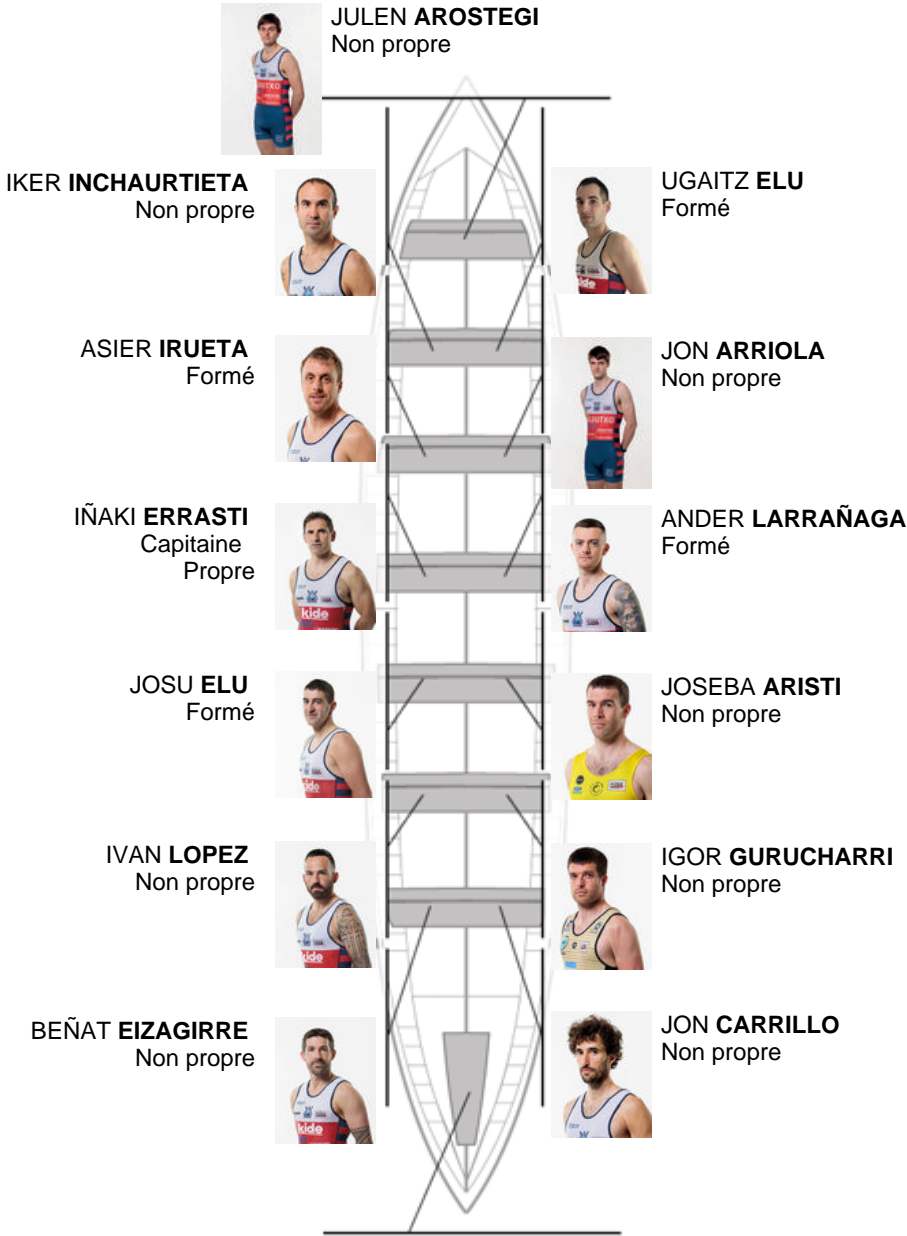

| | Club | Temp | Dif | % | Points |
|---|---------------|----------|----------|---------|--------|
| 9 | ONDARROA KIDE | 20:43,78 | 00:33.36 | 102.75% | 4 |

Coach
IÑAKI
ERRASTI

Délegué
HASIER
ETXABURU

Firma y sello

Supleánts

Remeur
~~ERRASTI~~
~~ERRASTI~~
Formé prope

IÑIGO LARRINAGA
Formé

Formé:5
Prope: 1
Non prope: 8