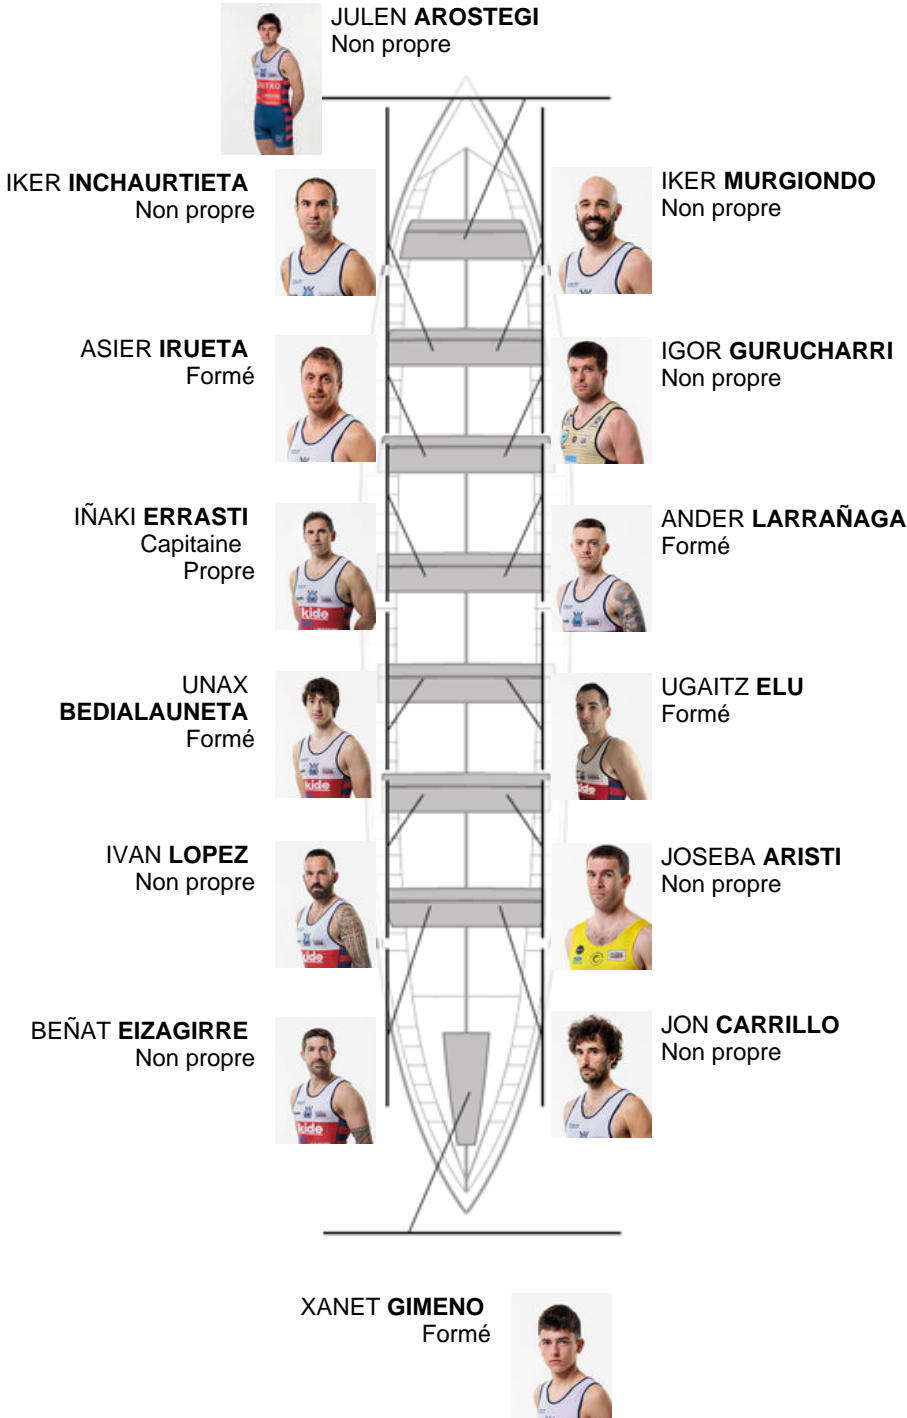

	Club	Temp	Dif	%	Points
11	ONDARROA KIDE	20:02,82	00:35.90	103.07%	2

Coach
IÑAKI
ERRASTI

Délegué
JON
BURGAÑA
MANCISIDOR

Firma y sello

Supleánts

Rembur
~~ANDER~~
~~ERRASTI~~ KORTAZAR
Non propre

Formé:5
Prope: 1
Non propre: 8