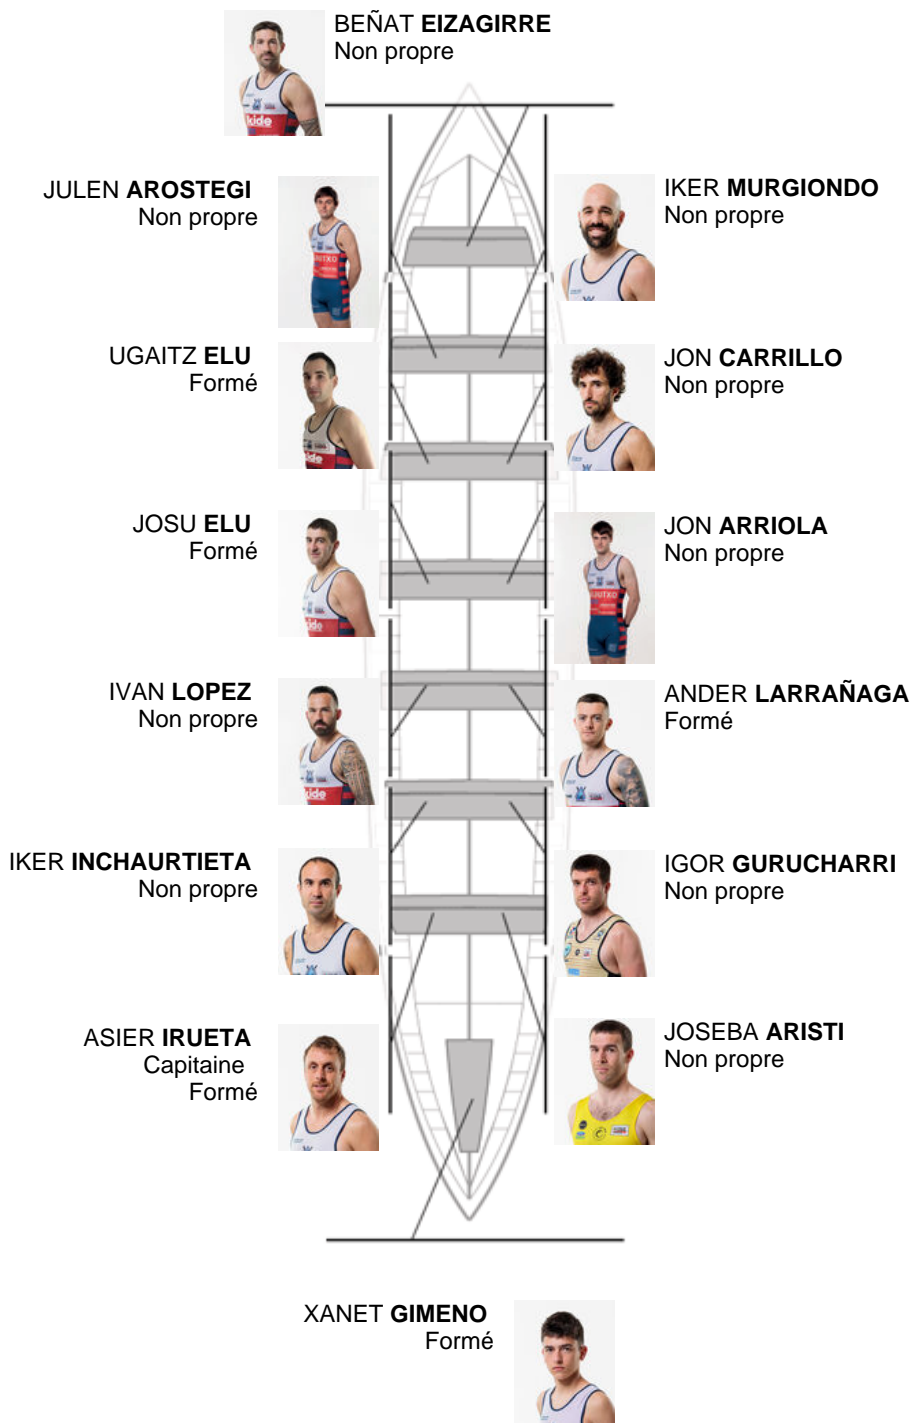

	Club	Temp	Dif	%	Points
8	ONDARROA KIDE	19:59,40	00:28.48	102.43%	5

Coach
IÑAKI
ERRASTI

Délegué
HASIER
ETXABURU

Firma y sello

Supleánts

Remèur
~~EMERSON~~
EIDER ETXEBARRIA

Propre

Formé:5