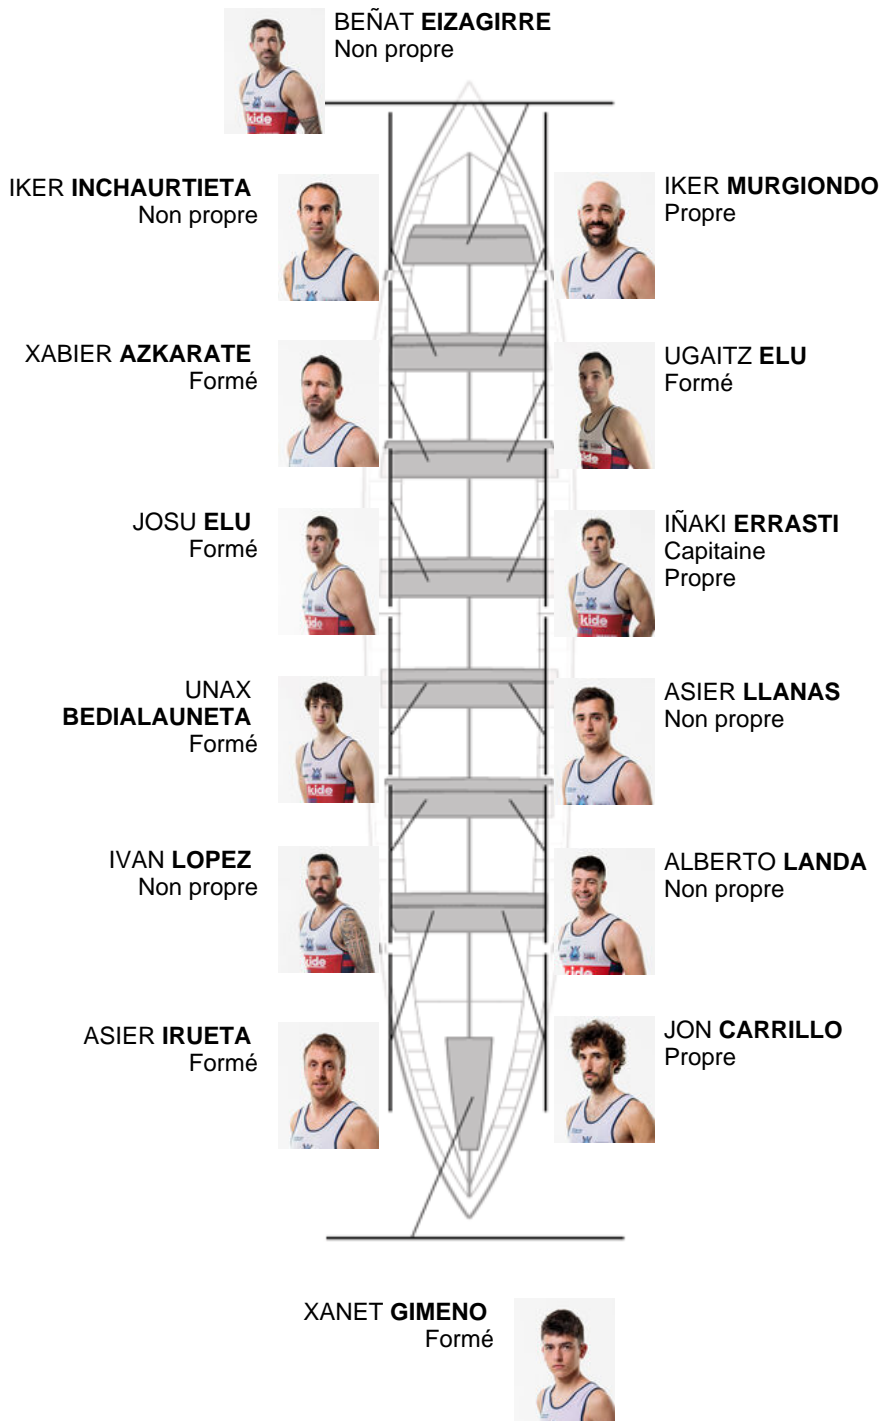

	Club	Temp	Dif	%	Points
7	ONDARROA KIDE	20:01,50	00:26.85	102.28%	6

Coach  
IÑAKI  
ERRASTI

Délegué  
JON  
BURGAÑA  
MANCISIDOR

Firma y sello

### Supleánts

Remarur  
~~ANBERO~~  
~~ALBAKORTA~~ARENEXEA

Formé prope

Formé:6  
Prope: 3  
Non prope: 5