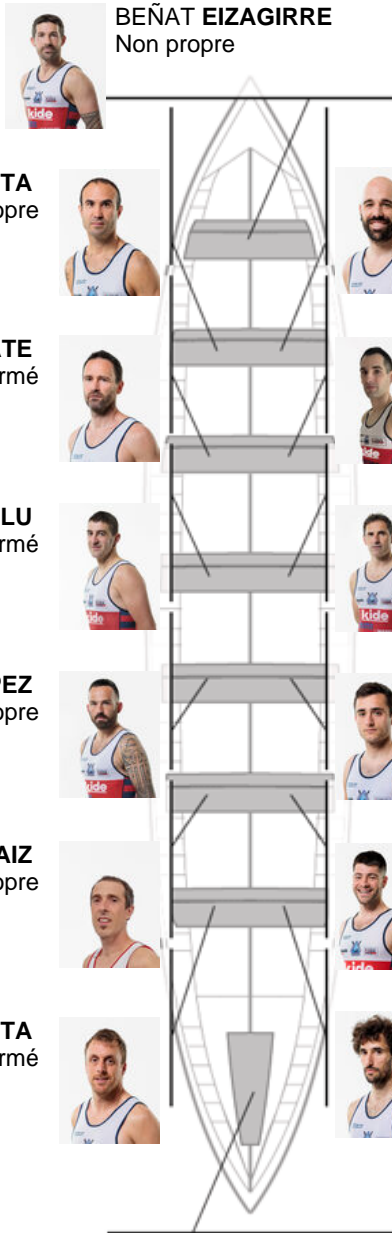

	Club	Temp	Dif	%	Points
8	ONDARROA KIDE	22:40,12	01:17.79	106.06%	5

Coach
IÑAKI
ERRASTI

Délégué
HASIER
ETXABURU

Firma y sello

Suppléants

Remeur
~~MIKEL~~
~~ZUBIZARRETA~~ ZUBIZARRETA

Formé

Formé:4
Prope: 3
Non propre: 7

JENARO ZELAIA
Non propre