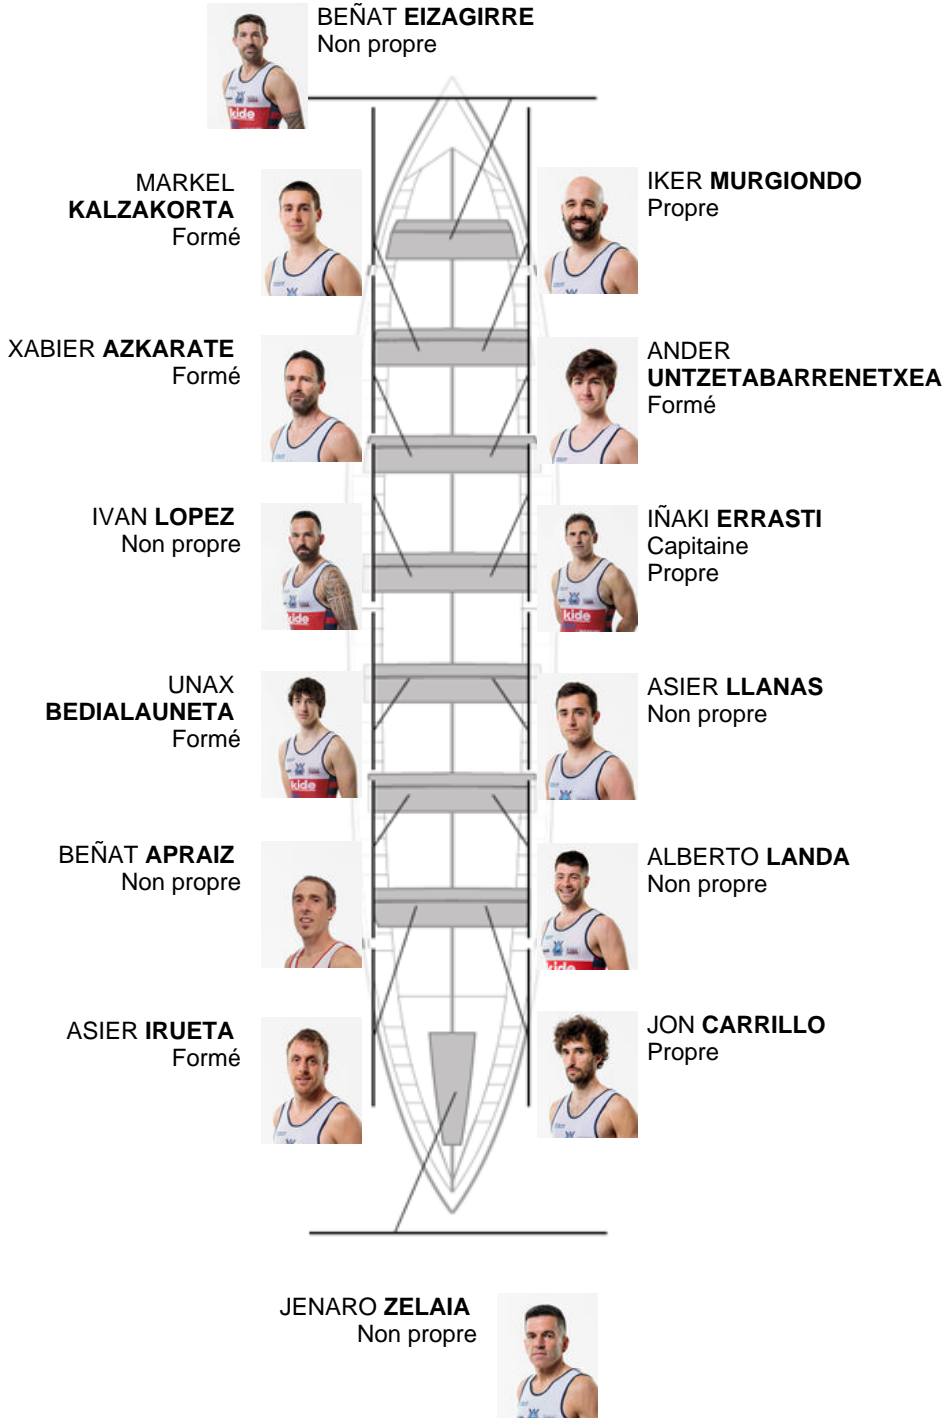

	Club	Temp	Dif	%	Points
7	ONDARROA KIDE	20:23,02	00:27.23	102.27%	6

Coach
IÑAKI
ERRASTI

Délegué
JON
BURGAÑA
MANCISIDOR

Firma y sello

Supleánts

Rembur
~~XXXXXXXXXX~~
~~XXXXXXXXXX~~
Formé prope

Formé:5
Prope: 3
Non prope: 6