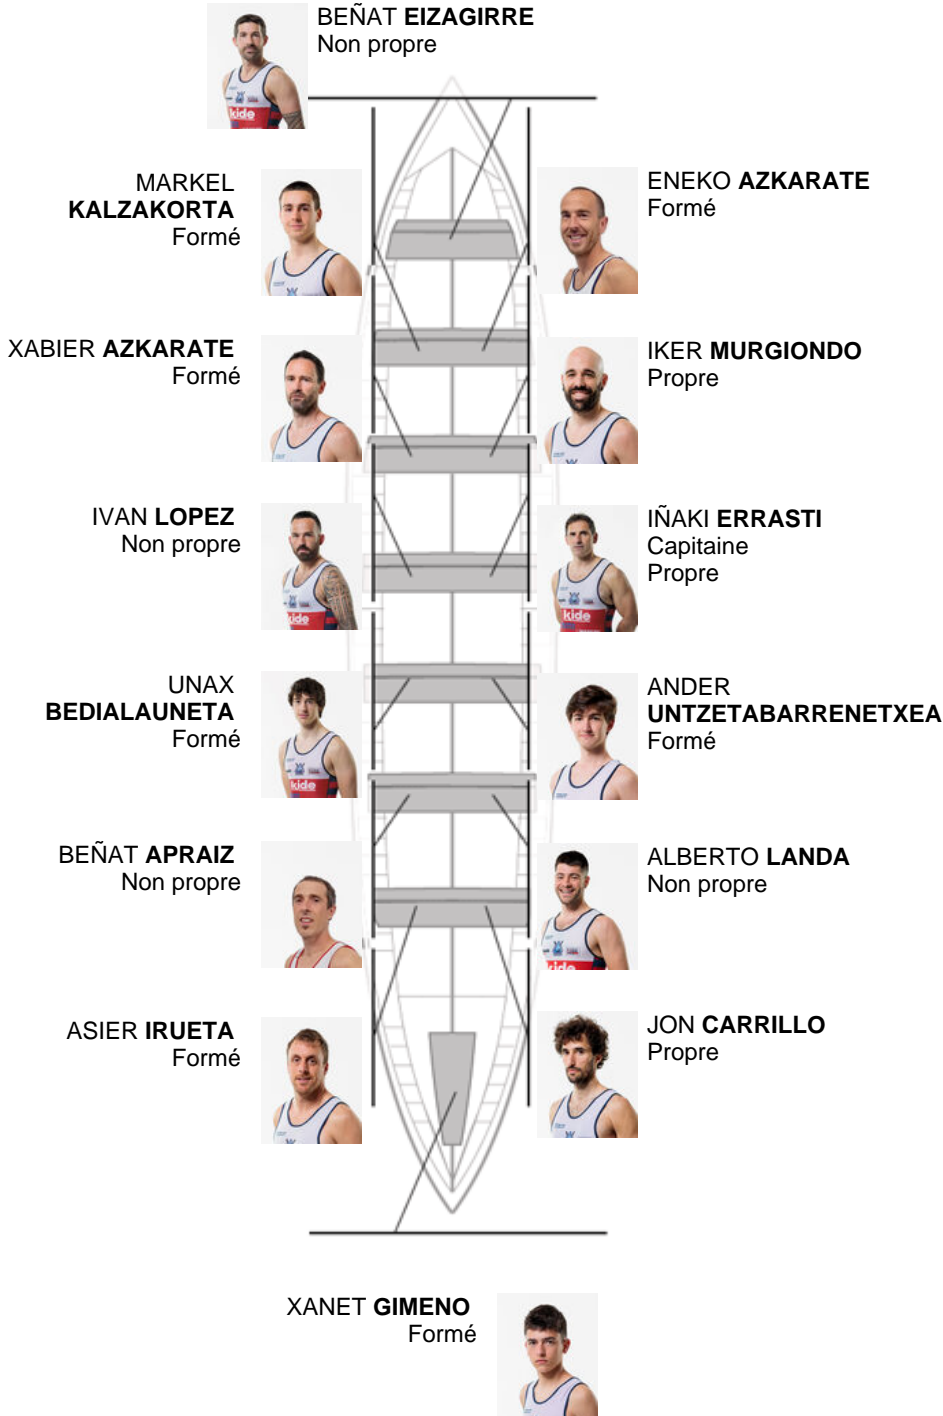

	Club	Temp	Dif	%	Points
6	ONDARROA KIDE	20:38,32	00:30.80	102.55%	7

Coach
IÑAKI
ERRASTI

Délegué
HASIER
ETXABURU

Firma y sello

Supleánts

Remar
IÑAKI
ERRASTI
Non propre

Formé: 7
Propre: 3
Non propre: 4