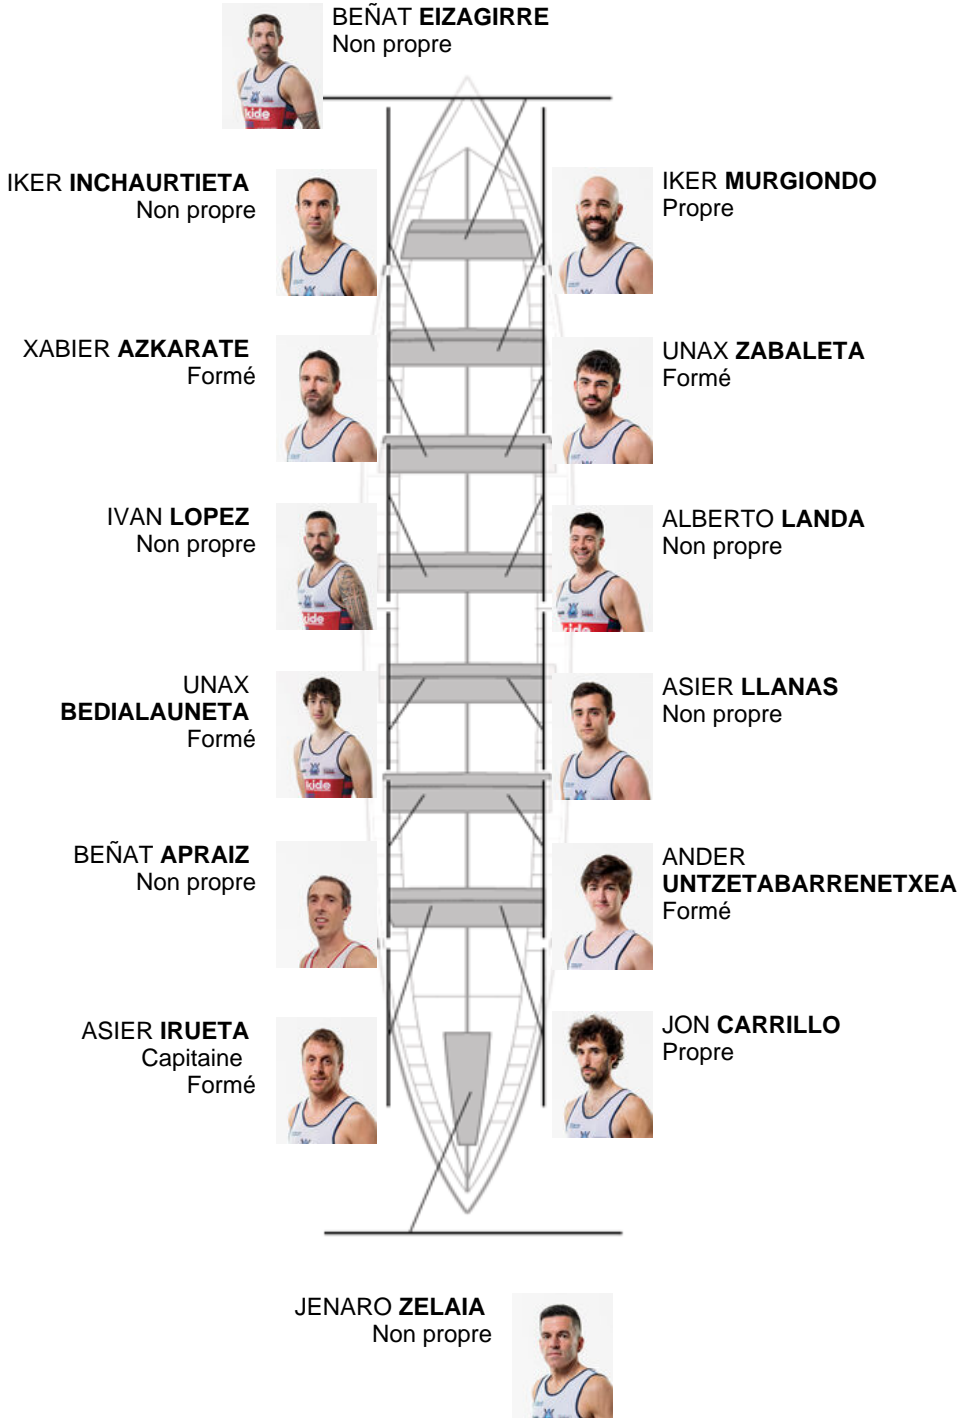

	Club	Temp	Dif	%	Points
9	ONDARROA KIDE	21:41,06	01:08.21	105.53%	4

Coach
IÑAKI
ERRASTI

Délegué
JON
BURGAÑA
MANCISIDOR

Firma y sello

Supleánts

Remeur
MARKEL
ERRASKORTA
Propre

Formé:5
Propre: 2
Non propre: 7