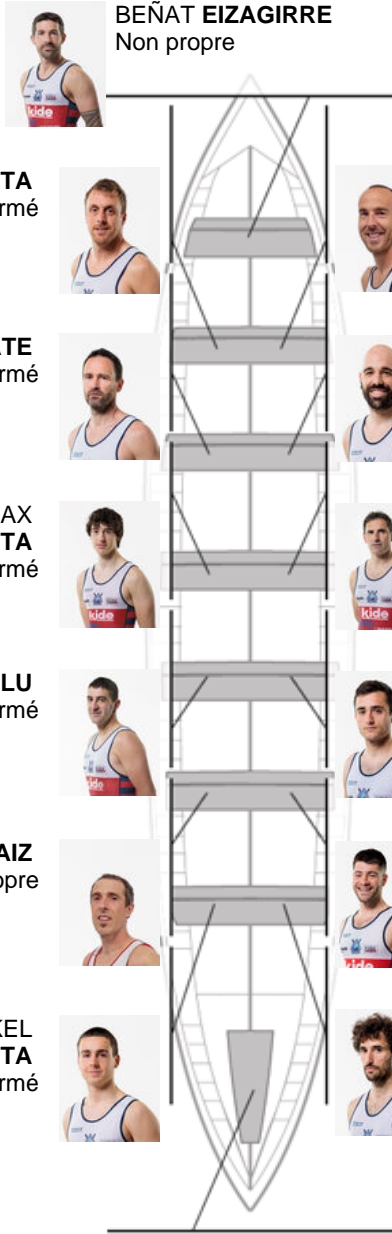

	Club	Temp	Dif	%	Points
10	ONDARROA KIDE	21:18,14	00:54.60	104.46%	3

Coach
IÑAKI
ERRASTI

Délégué
JON
BURGAÑA
MANCISIDOR

Firma y sello

BEÑAT EIZAGIRRE
Non propre

ASIER IRUETA
Formé

XABIER AZKARATE
Formé

UNAX
BEDIALAUNETA
Formé

JOSU ELU
Formé

BEÑAT APRAIZ
Non propre

MARKEL
KALZAKORTA
Formé

ENEKO AZKARATE
Formé

IKER MURGIENDO
Propre

IÑAKI ERRASTI
Capitaine
Propre

ASIER LLANAS
Non propre

ALBERTO LANDA
Non propre