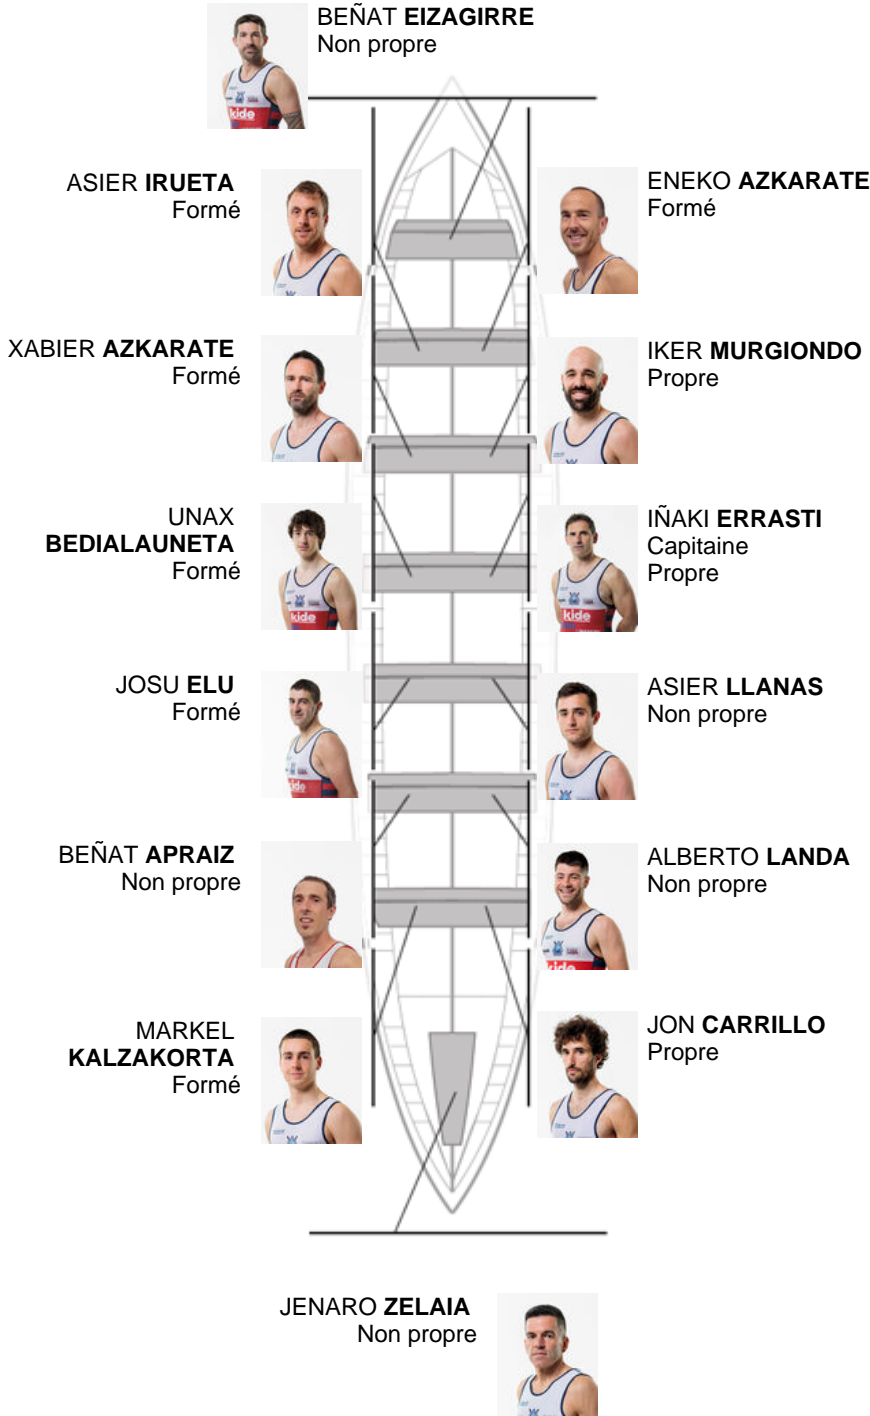

Club	Temp	Dif	%	Points
10	ONDARROA KIDE	21:18,14	00:54.60	104.46%	3

Firma y sello

Supleánts

Formé:6
Prope: 3
Non propre: 5