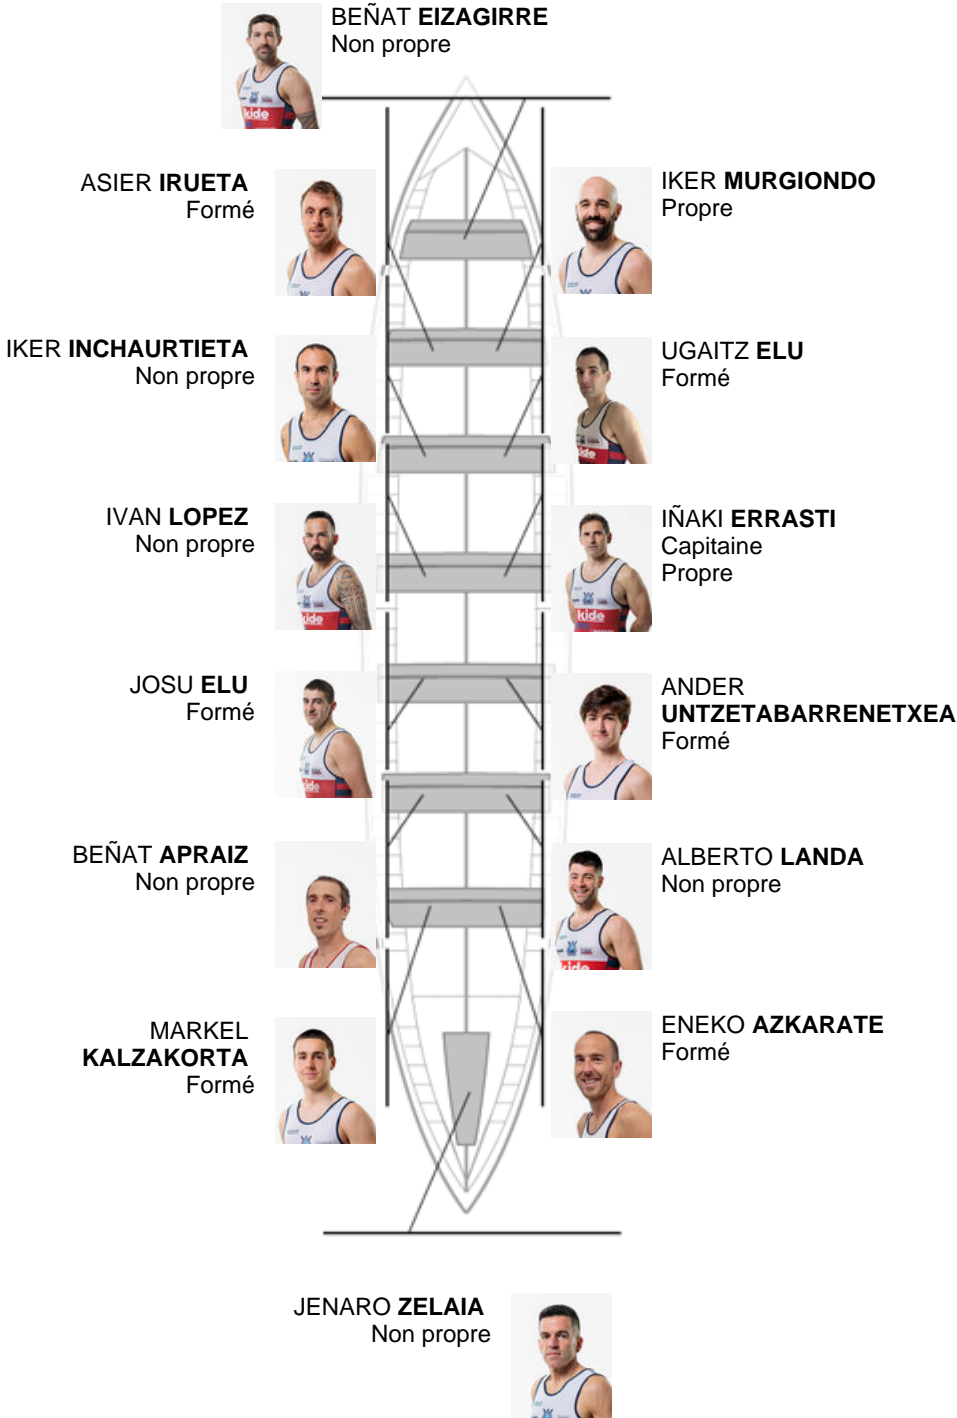

	Club	Temp	Dif	%	Points
6	ONDARROA KIDE	21:12,02	00:12.40	100.98%	7

Coach  
IÑAKI  
ERRASTI

Délégué  
JON  
BURGAÑA  
MANCISIDOR

Firma y sello

### Supleánts

Remner  
~~XXXXXXXX~~  
~~XXXXXXXX~~ NETA  
Non propre

Formé: 6  
Prope: 2  
Non propre: 6