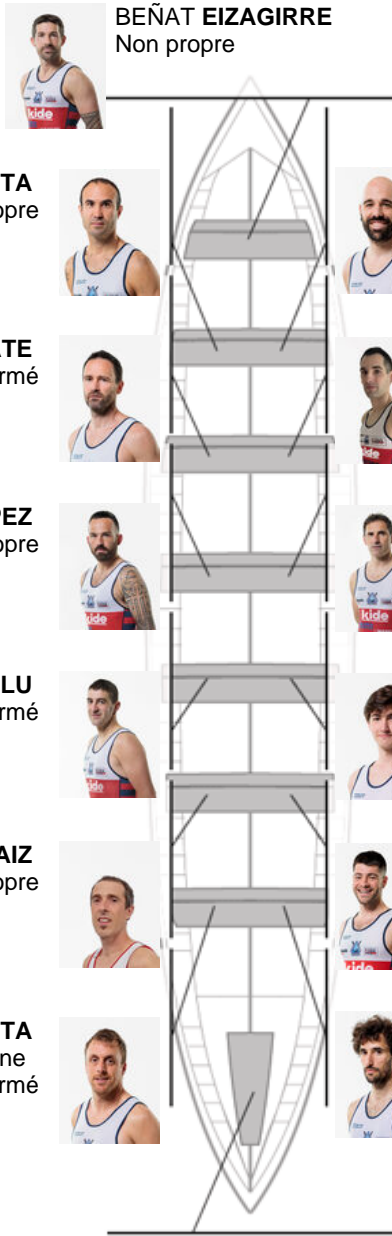

| | Club | Temp | Dif | % | Points |
|---|---------------|----------|----------|---------|--------|
| 6 | ONDARROA KIDE | 20:42,68 | 00:32.06 | 102.64% | 7 |

Coach
IÑAKI
ERRASTI

Délegué
HASIER
ETXABURU

Firma y sello

Suppleánts

Remeur
ETXEBARRIA
Etxebarria

Formé propre

JENARO ZELAIA
Non propre

Formé:5
Prope: 3
Non propre: 6