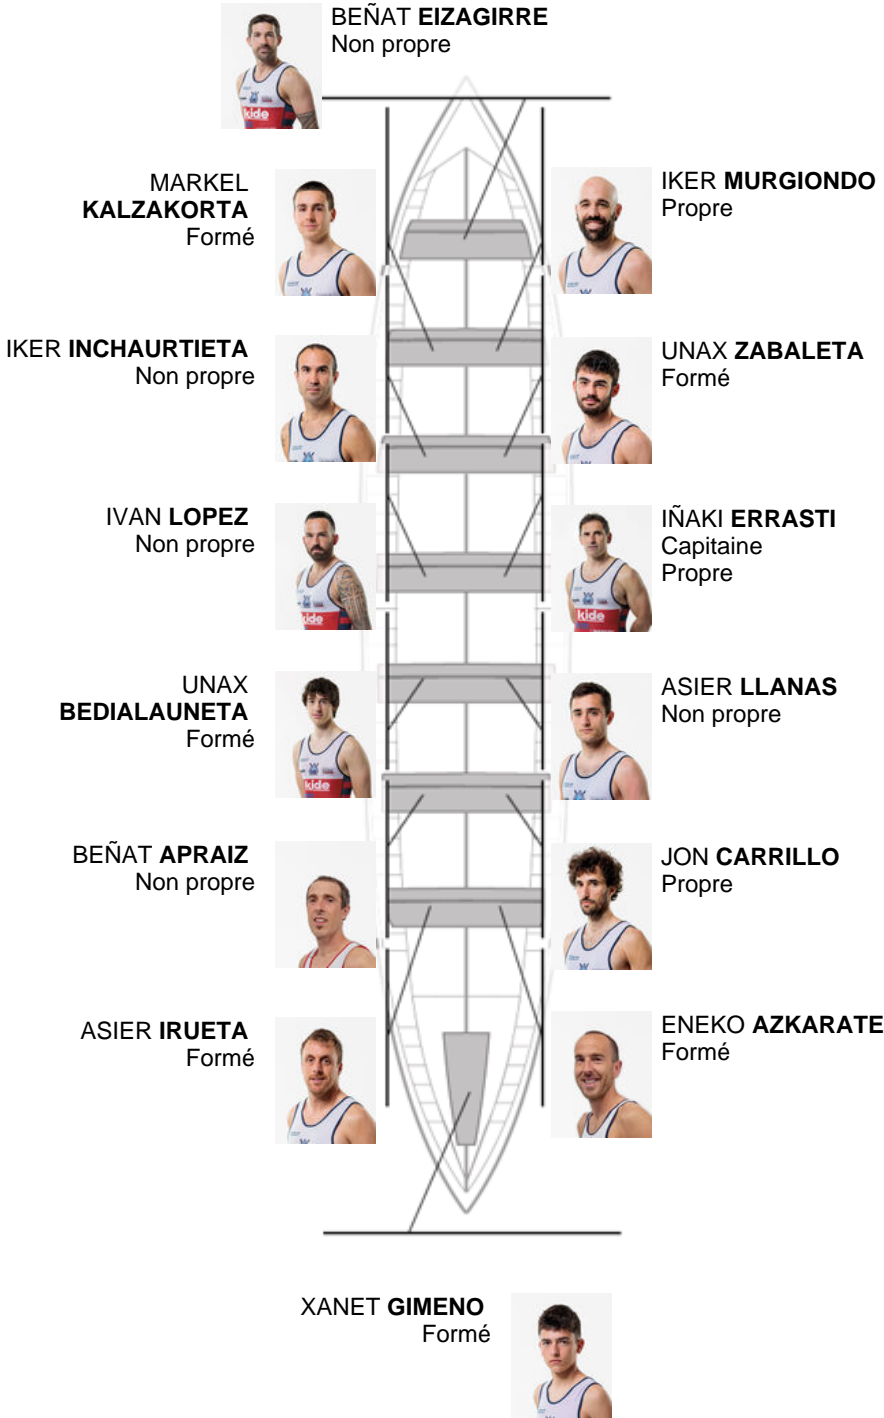

	Club	Temp	Dif	%	Points
11	ONDARROA KIDE	20:52,82	00:50.08	104.16%	2

Coach  
IÑAKI  
ERRASTI

Délégué  
HASIER  
ETXABURU

Firma y sello

Supleánts

Rembur  
~~MENDIRIODO~~  
~~ERIK/ANTOINETTE~~ ARRENETXEA  
Non propre