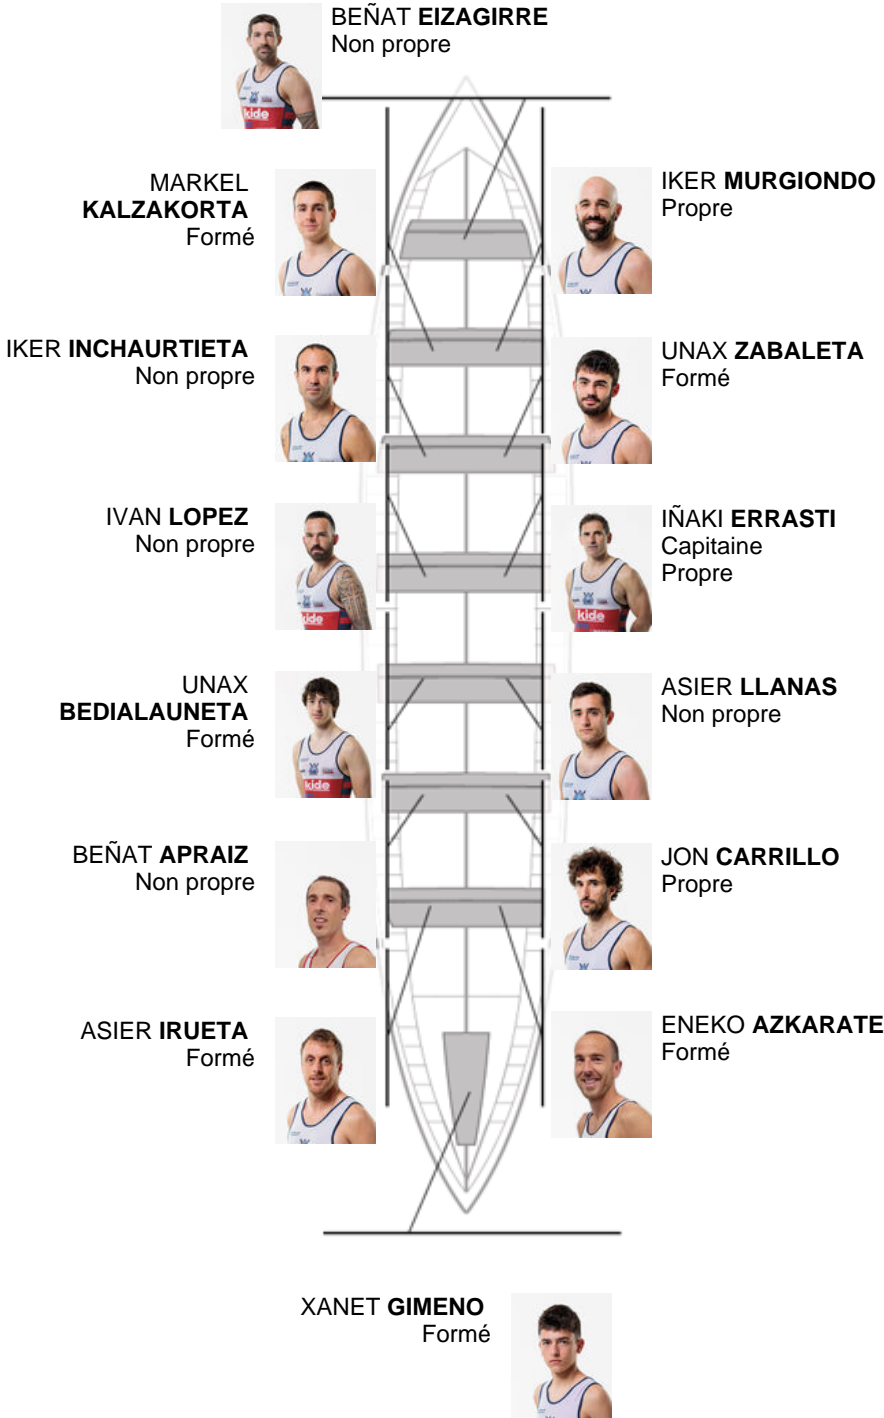

	Club	Temp	Dif	%	Points
11	ONDARROA KIDE	20:52,82	00:50.08	104.16%	2

Coach
IÑAKI
ERRASTI

Délégué
HASIER
ETXABURU

Firma y sello

Supleánts

Rembur
~~MENDIRIODO~~
~~ERIK/ANTOINETTE~~ ARRENETXEA
Non propre

Formé:6
Propre: 3
Non propre: 5