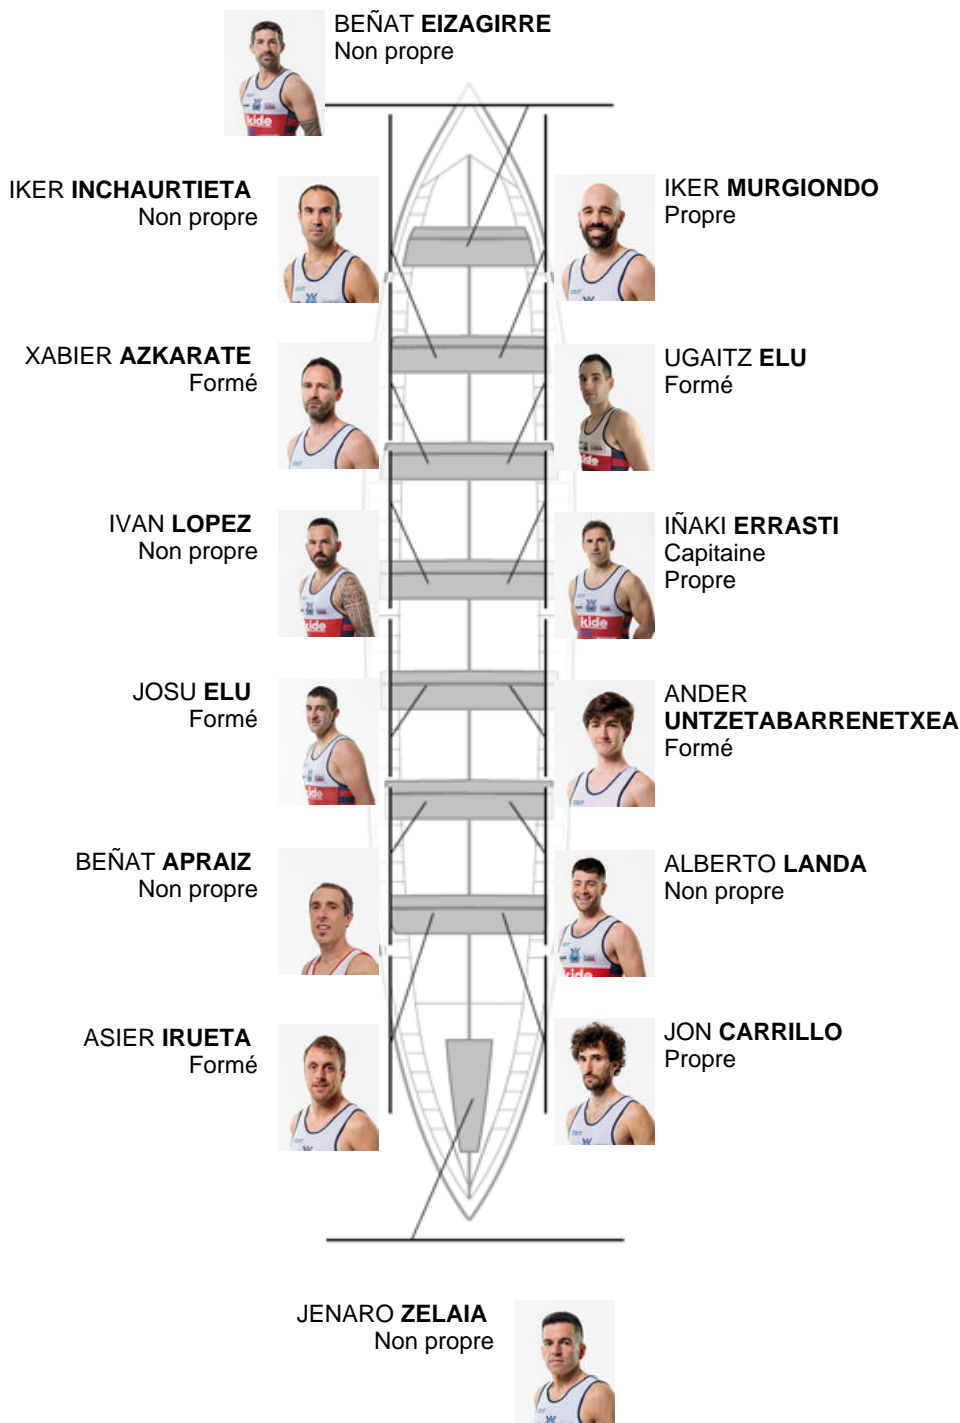

	Club	Temp	Dif	%	Points
8	ONDARROA KIDE	21:37,98	00:54.88	104.41%	5

Coach  
IÑAKI  
ERRASTI

Délégué  
JOKIN  
ARRASATE

Firma y sello

### Supleánts

Rembur  
~~IKER INCHAURTIETA~~  
~~ASIER IRUETA~~

Formé propre

Formé:5  
Prope: 3  
Non propre: 6