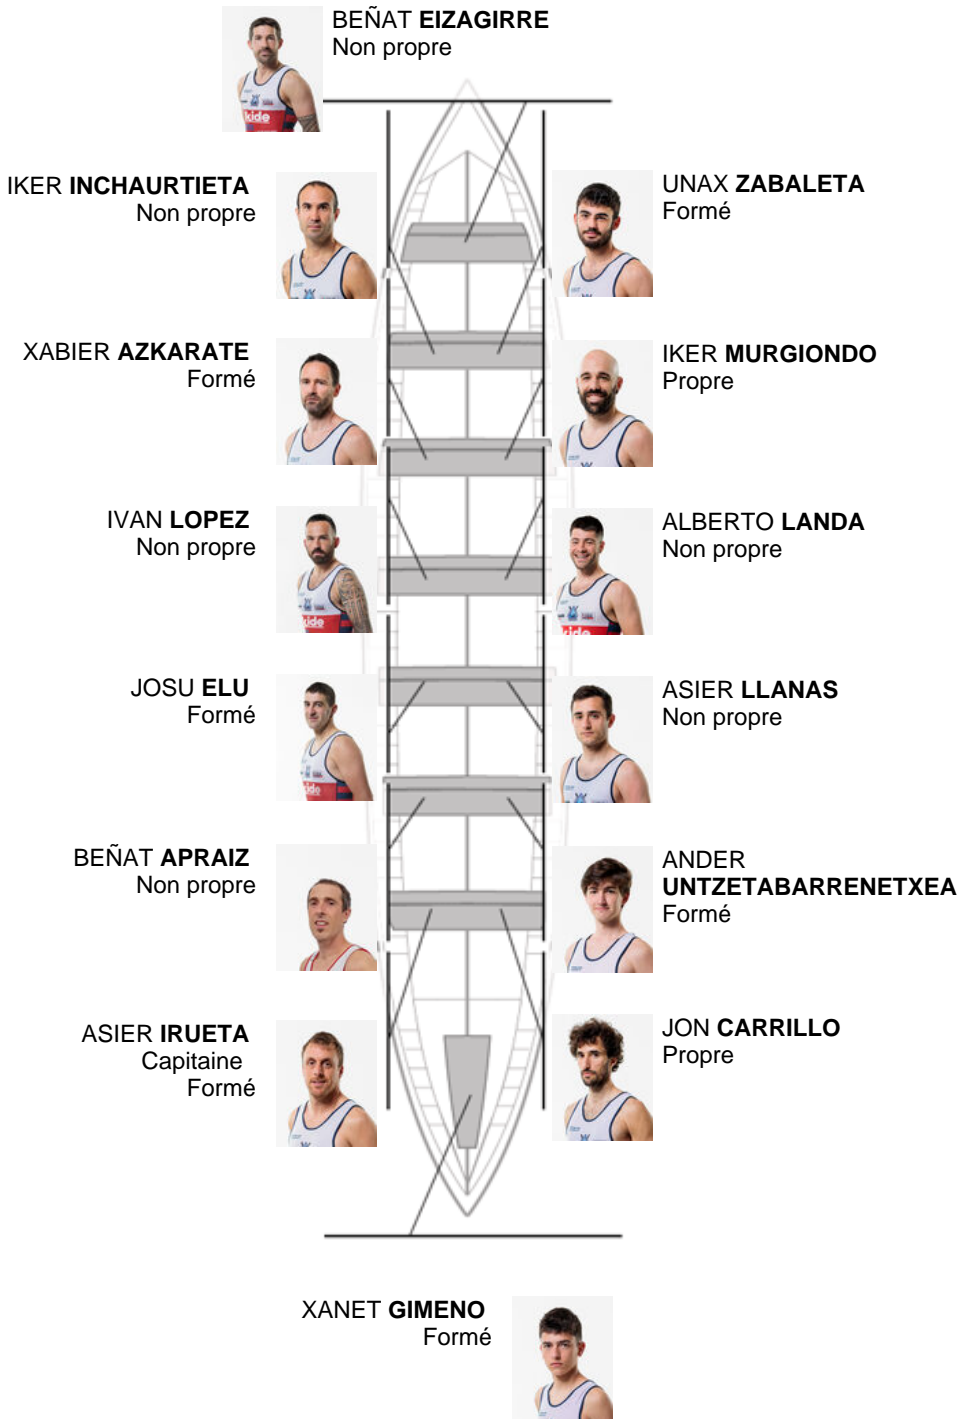

	Club	Temp	Dif	%	Points
6	ONDARROA KIDE	20:08,68	00:29.08	102.46%	7

Coach
IÑAKI
ERRASTI

Délegué
JOKIN
ARRASATE

Firma y sello

Suppléants

Remueur
~~IKER INCHAURTIETA~~
~~ASIER IRUETA~~
Non propre

Formé: 6
Prope: 2
Non propre: 6