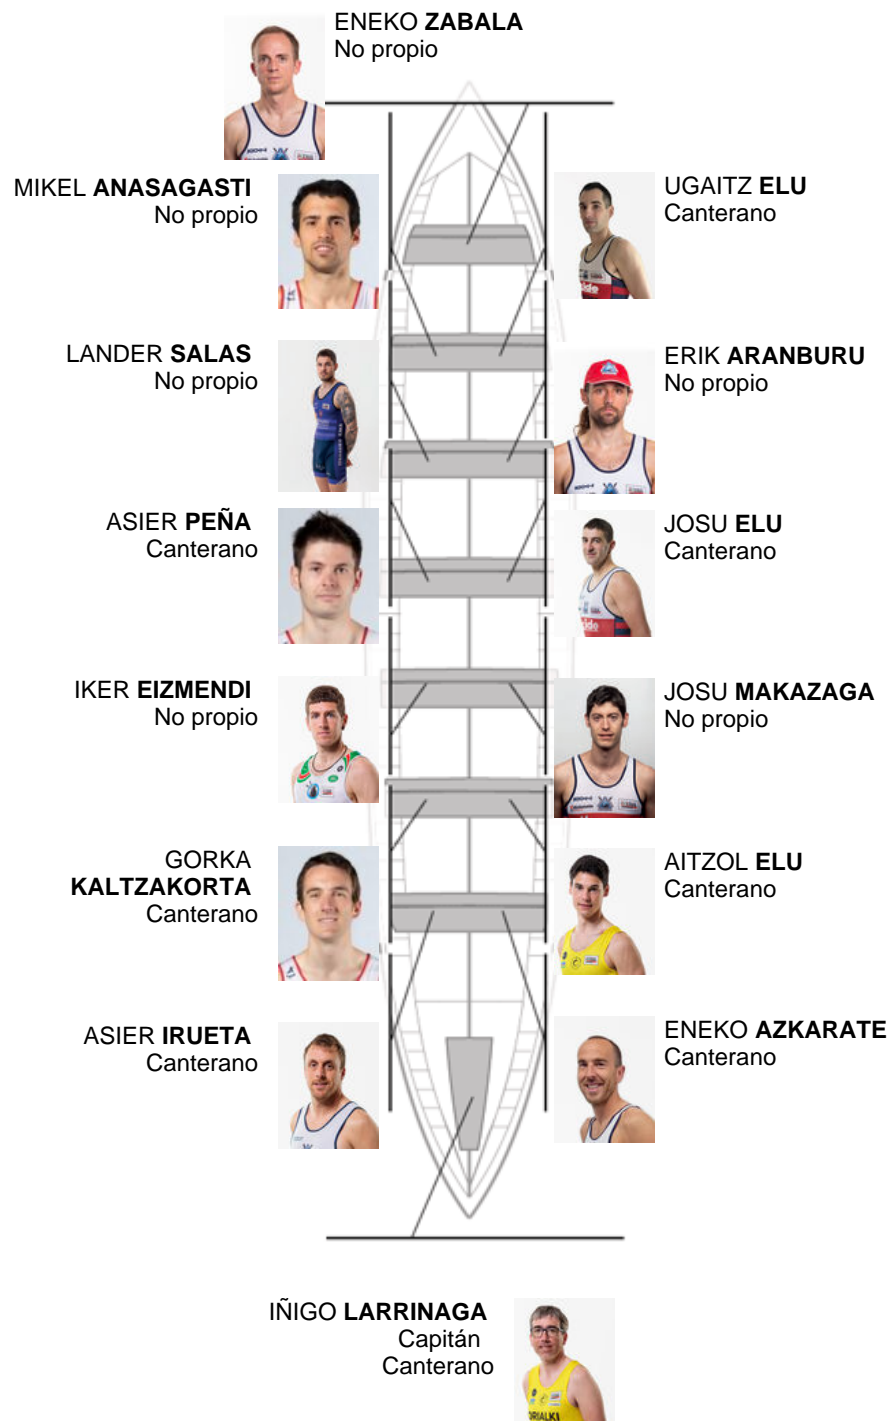

	Club	Tempo	A favor	%	Puntos
10	ONDARROA KIDE	20:30,56	00:48.30	104.08%	3

Adestrador
**IÑAKI
ERRASTI**

Delegado
**HASIER
ETXABURU**

Firma e sello

Suplentes

Ramiro
~~ERIK~~
~~ERIK~~
~~ERIK~~

Canterano

Canteirás:8