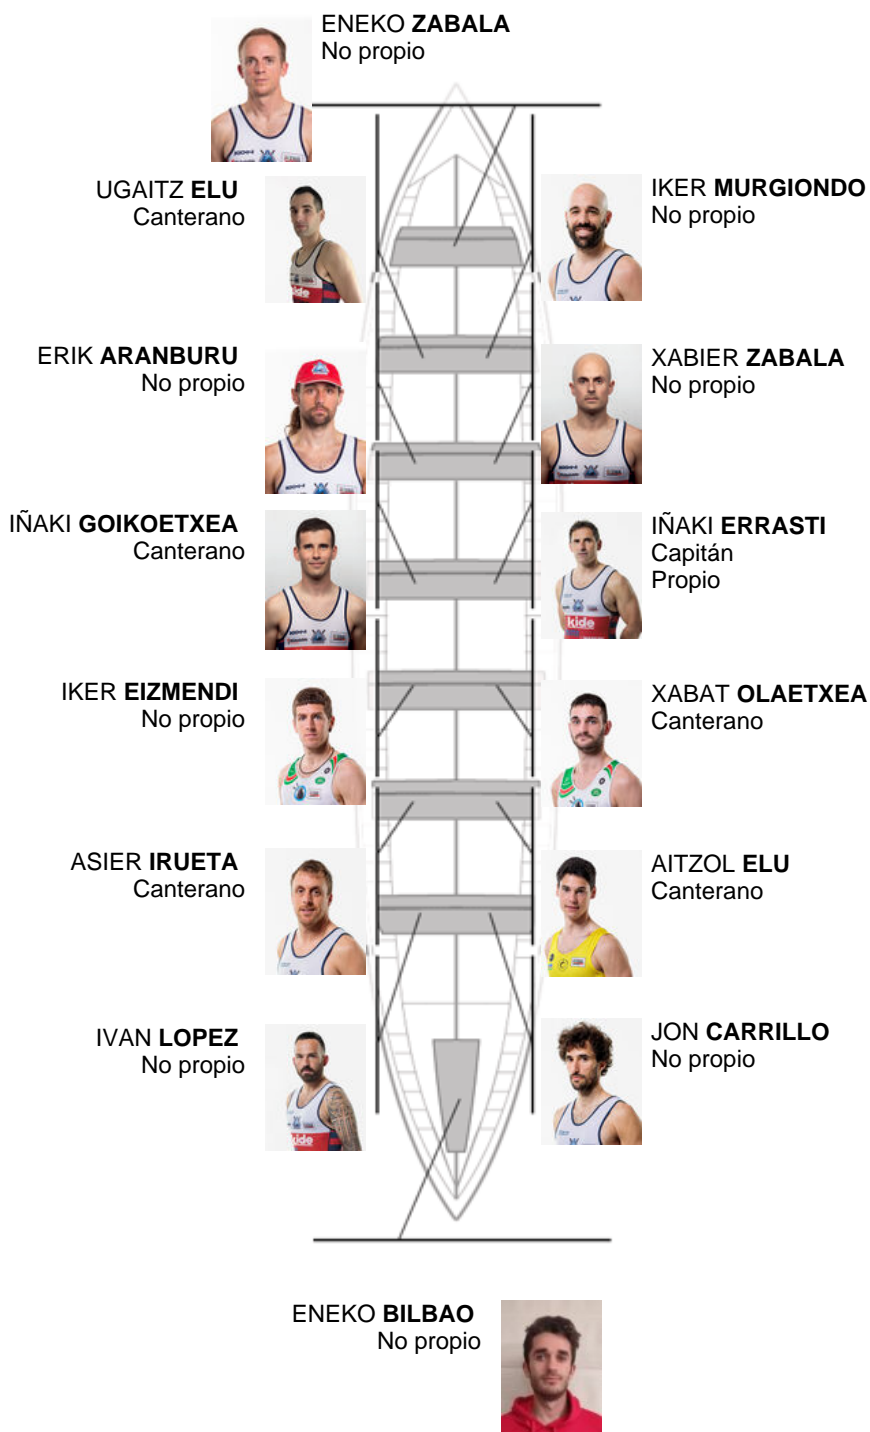

	Club	Tempo	A favor	%	Puntos
7	ONDARROA KIDE	20:16,54	00:18.34	101.53%	6

Adestrador
**IÑAKI
ERRASTI**

Delegado
**HASIER
ETXABURU**

Firma e sello

Suplentes

Retróiro
**IÑAKI
ERRASTI**

Non propio

Canteirás:5