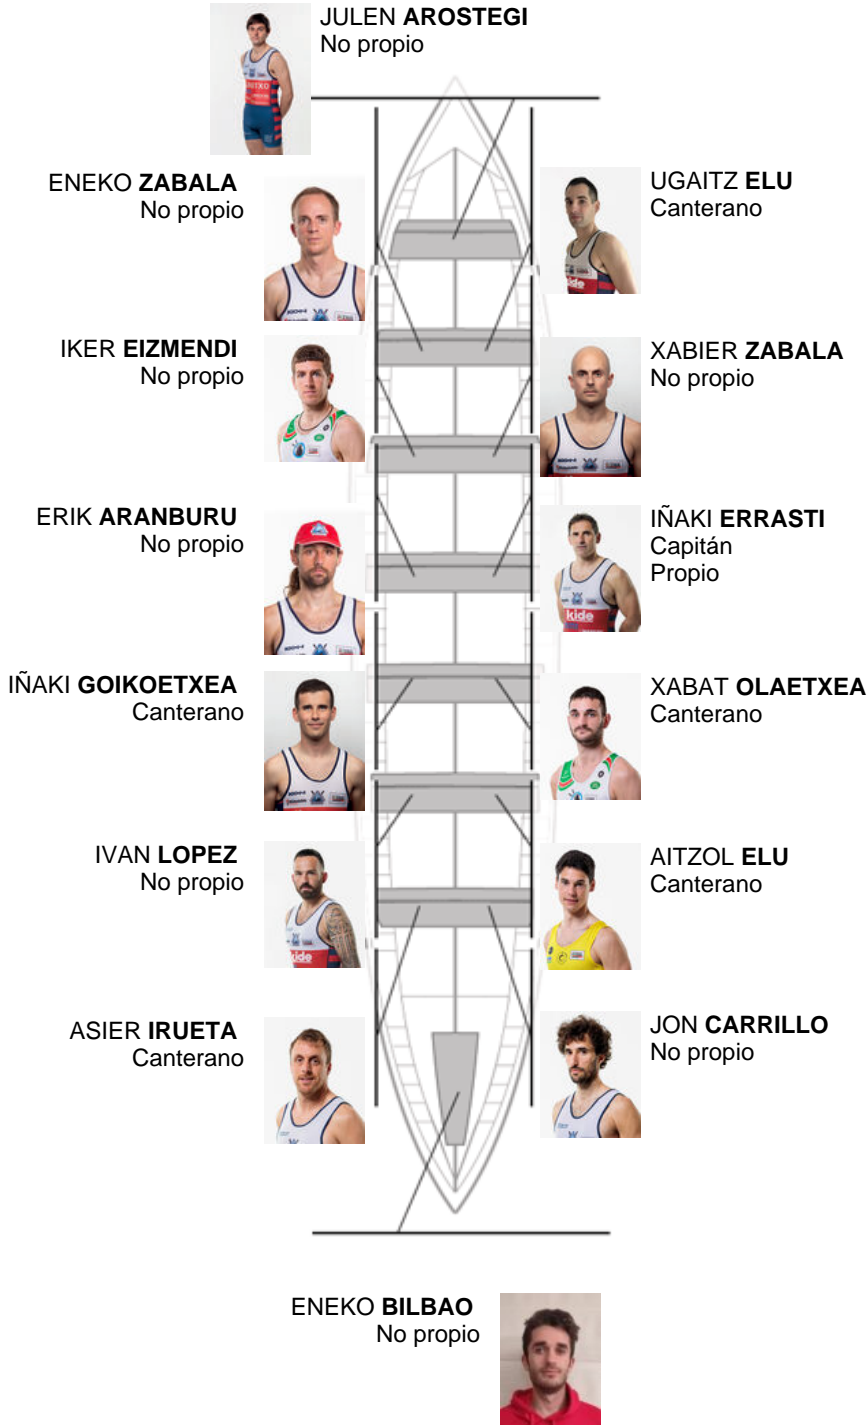

	Club	Tempo	A favor	%	Puntos
11	ONDARROA KIDE	19:54,52	00:32.78	102,82%	2

Adestrador
**IÑAKI
ERRASTI**

Delegado
**HASIER
ETXABURU**

Firma e sello

Suplentes

Retróiro
**IÑAKI
ERRASTI**
Capitán

Canteirás:5
Propios: 1
Non propio: 8