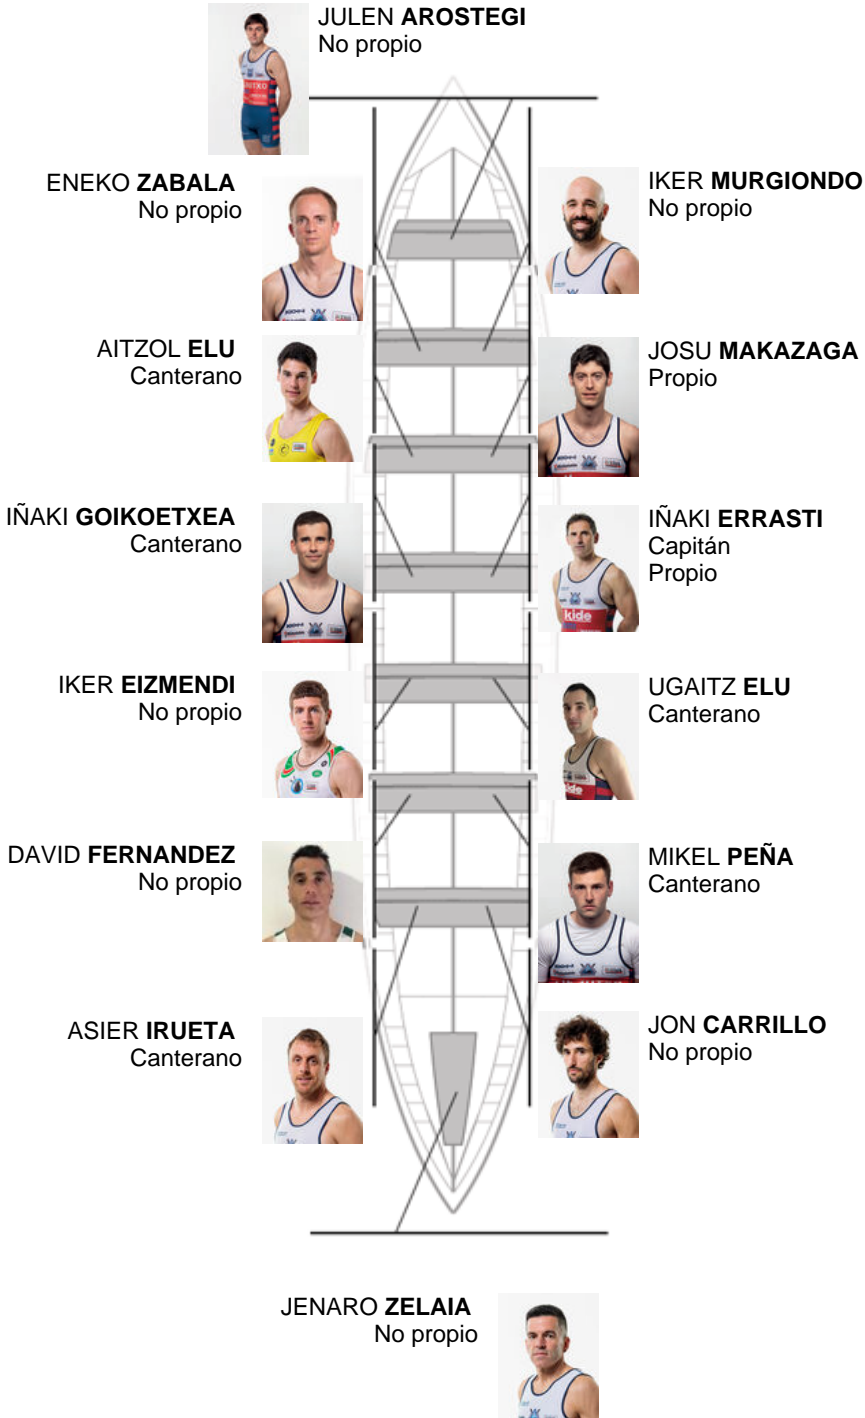

	Club	Tempo	A favor	%	Puntos
9	ONDARROA KIDE	20:31,48	00:40.18	103.37%	4

Adestrador
**IÑAKI
ERRASTI**

Delegado
**JOSU
ELU SOLABARRIETA**

Firma e sello

Suplentes

Reservista
**ROBERTO
EXTEBARRI**
Canterano

Canteirás:5
Propios: 2
Non propio: 7