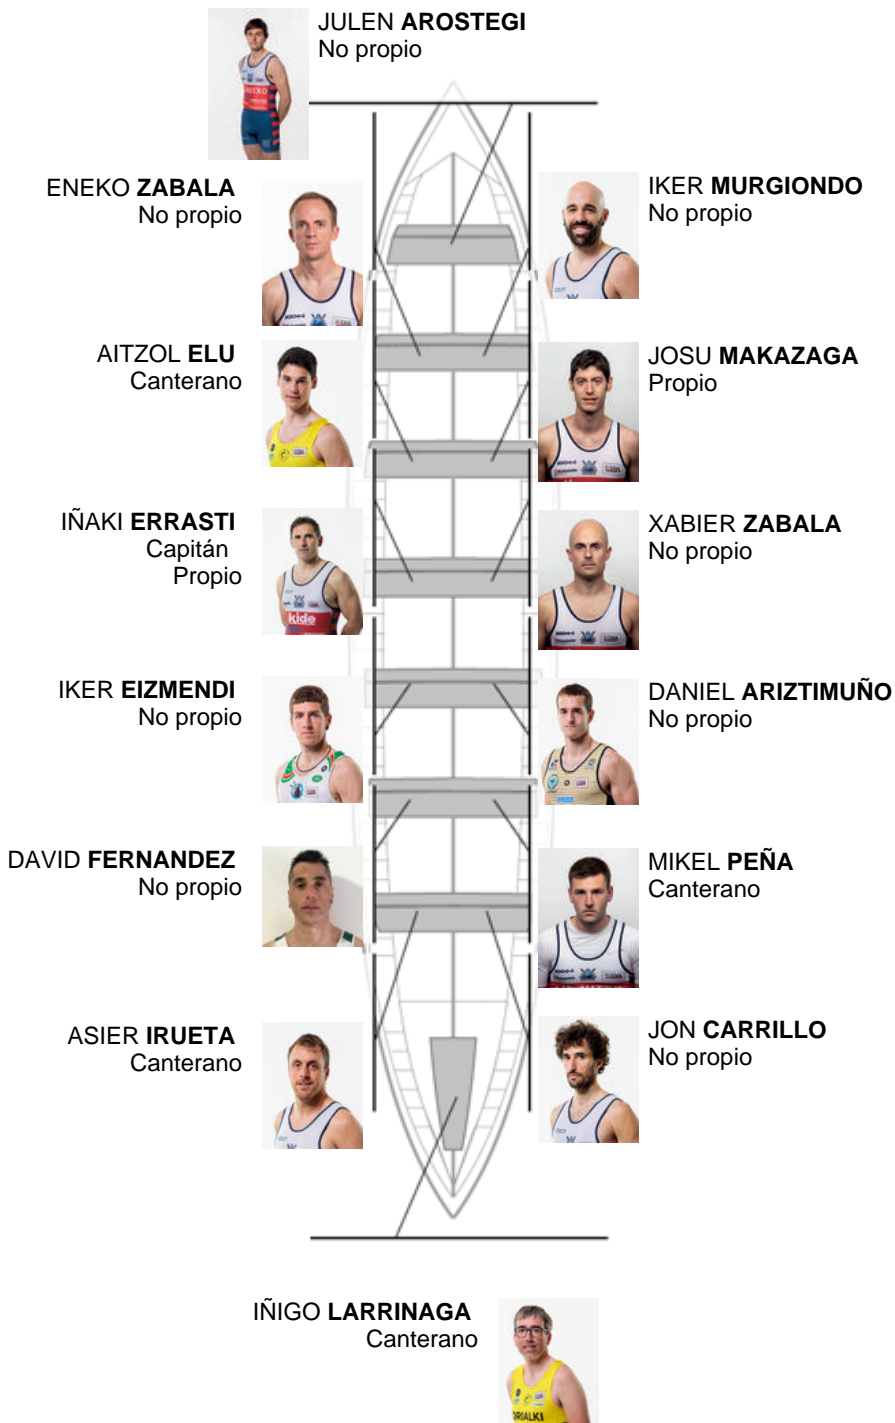

	Club	Tempo	A favor	%	Puntos
8	ONDARROA KIDE	21:17,64	00:44.64	103.62%	5

Adestrador
IÑAKI
ERRASTI

Delegado
JOSU
ELU SOLABARRIETA

Firma e sello

Suplentes

Remeiro
~~ERIZEMENDI~~
~~ERIZEMENDI~~

Canterano

Canteirás:4