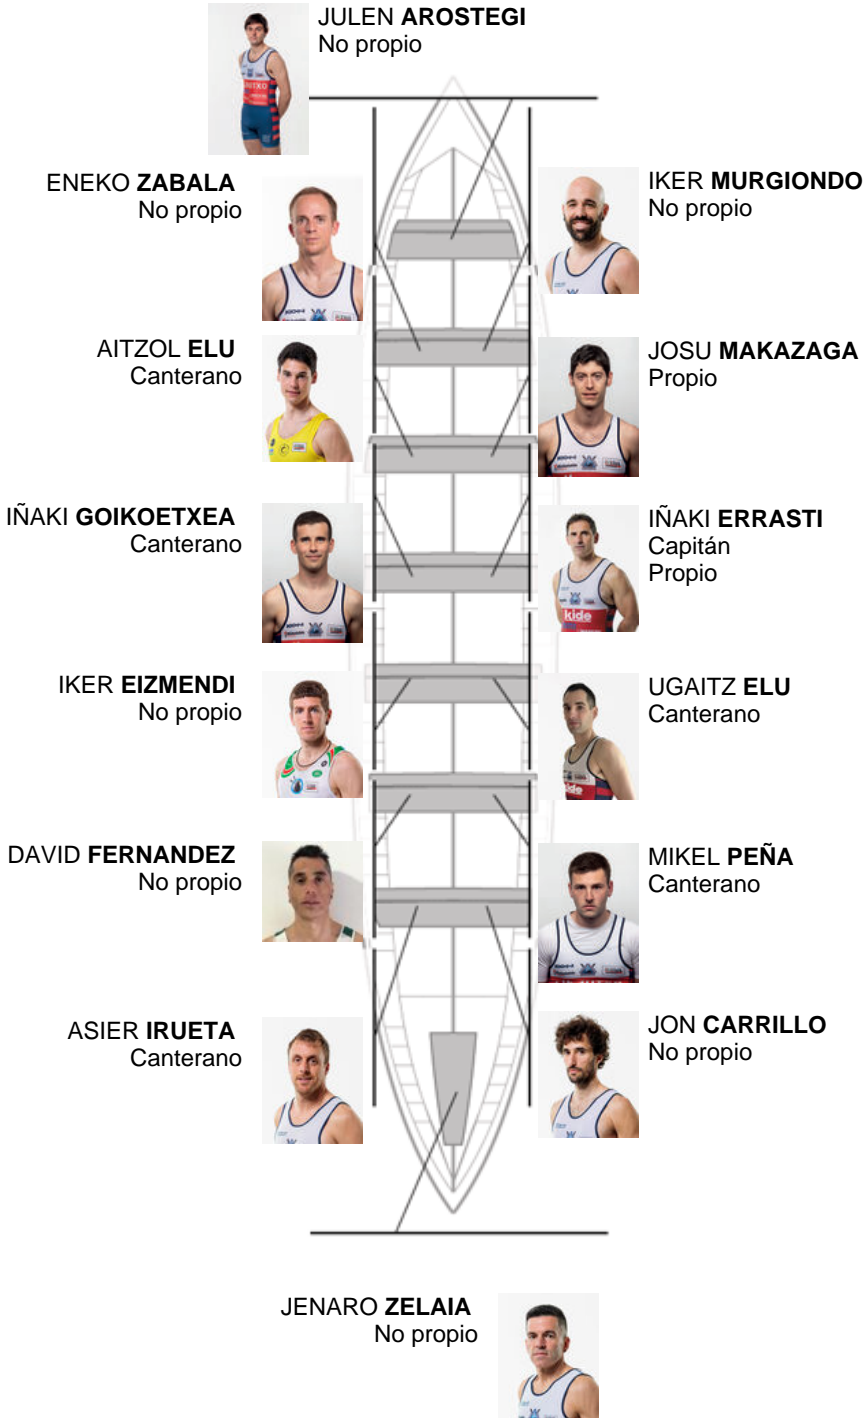

	Club	Tempo	A favor	%	Puntos
6	ONDARROA KIDE	20:14,04	00:28.00	102.36%	7

Adestrador
IÑAKI
ERRASTI

Delegado
JON
BURGAÑA
MANCISIDOR

Firma e sello

Suplentes

Remeiro
~~ROBERTO~~
ETXEBARRI
Canterano

Canteirás:5
Propios: 2
Non propio: 7