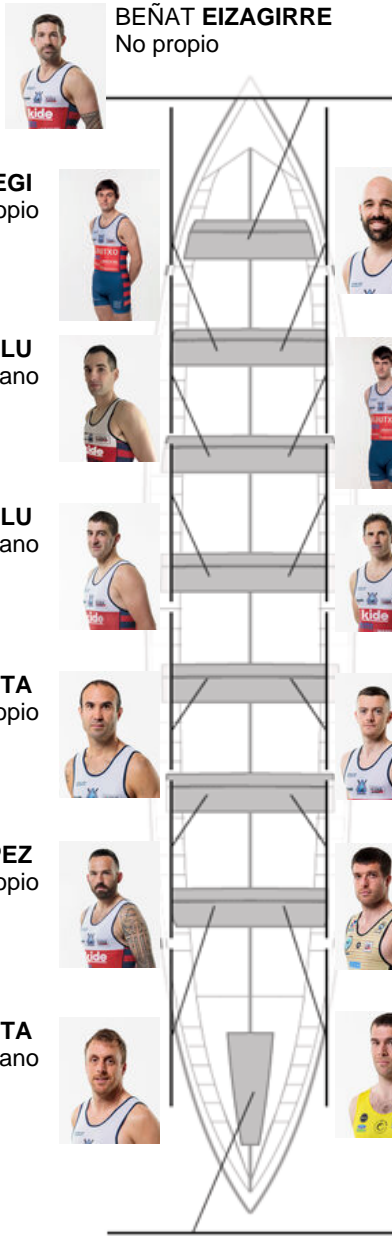

	Club	Tempo	A favor	%	Puntos
9	ONDARROA KIDE	20:42,88	00:44.21	103.68%	4

Adestrador
**IÑAKI
ERRASTI**

Delegado
**HASIER
ETXABURU**

Firma e sello

Suplentes

Remeiro
~~IKER MURGIONDO~~
~~IKER INCHAURTIETA~~
Canterano