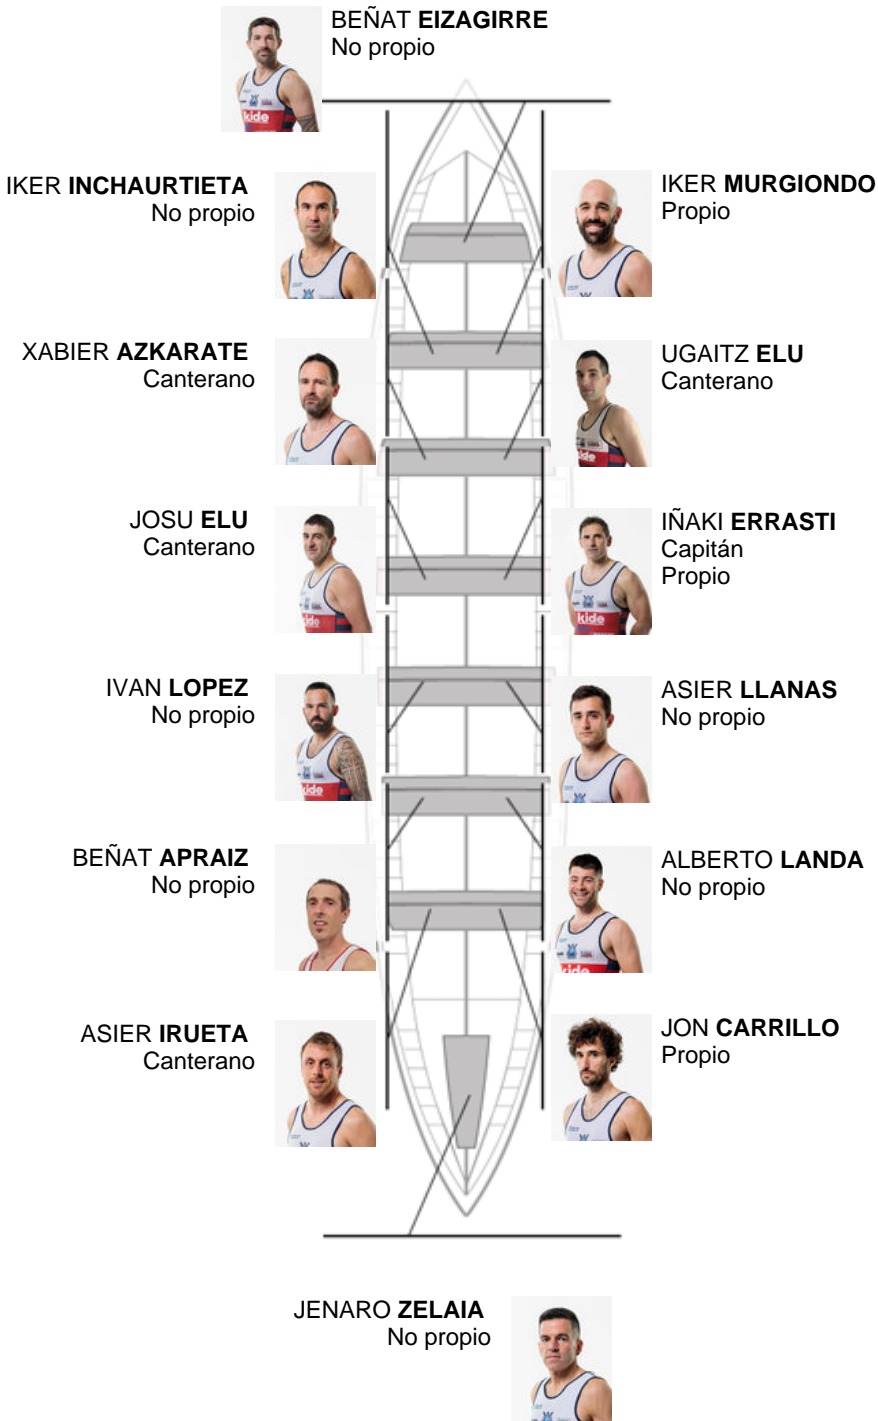

06-07-2024 / XVI Bandera Fabrika - Puntuable

	Club	Tempo	A favor	%	Puntos
8	ONDARROA KIDE	22:40,12	01:17.79	106.06%	5

Firma e sello

Suplentes

Canterano

Canteiráns:4

Propios: 3

Non propio: 7