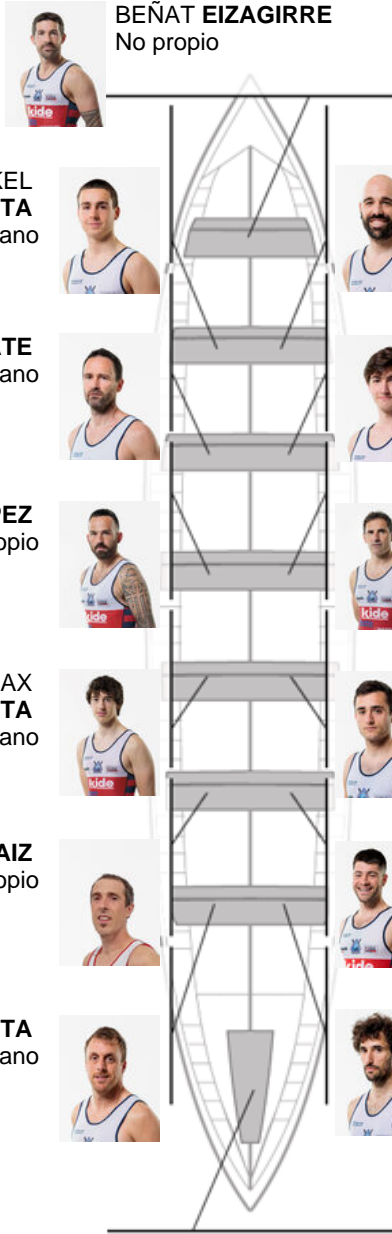

	Club	Tempo	A favor	%	Puntos
7	ONDARROA KIDE	20:23,02	00:27.23	102.27%	6

Adestrador
IÑAKI
ERRASTI

Delegado
JON
BURGAÑA
MANCISIDOR

Firma e sello

BEÑAT EIZAGIRRE
No propio

MARKEL
KALZAKORTA
Canterano

XABIER AZKARATE
Canterano

IVAN LOPEZ
No propio

UNAX
BEDIALAUNETA
Canterano

BEÑAT APRAIZ
No propio

ASIER IRUETA
Canterano

IKER MURGIONDO
Propio

ANDER
UNTZETABARRENETXEA
Canterano

IÑAKI ERRASTI
Capitán
Propio

ASIER LLANAS
No propio

ALBERTO LANDA
No propio

JON CARRILLO
Propio

Suplentes

Remeiro
~~XXXXXXXXXX~~
XXXXXXXXXX
Canterano

JENARO ZELAIA
No propio

Canteirás:5
Propios: 3
Non propio: 6