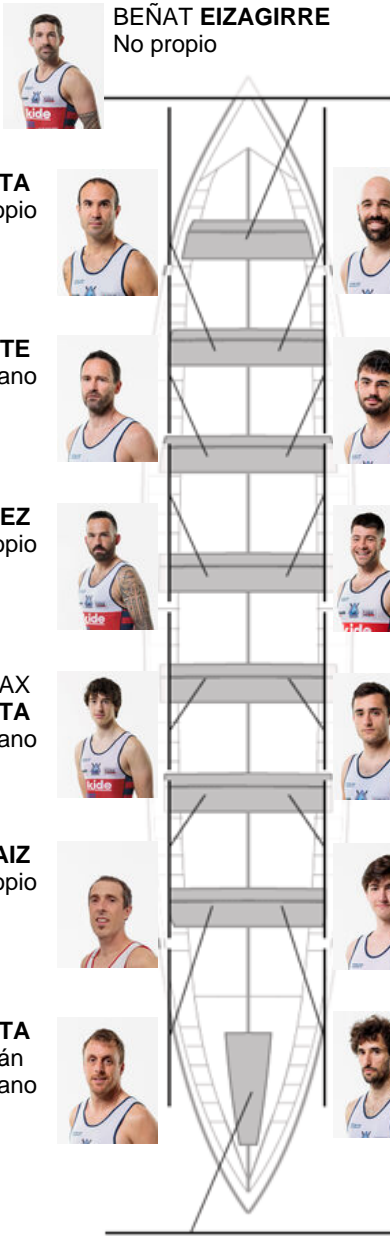

	Club	Tempo	A favor	%	Puntos
9	ONDARROA KIDE	21:41,06	01:08.21	105.53%	4

Adestrador
IÑAKI
ERRASTI

Delegado
JON
BURGAÑA
MANCISIDOR

Firma e sello

BEÑAT EIZAGIRRE
No propio

IKER INCHAURTIETA
No propio

IKER MURGIONDO
Propio

XABIER AZKARATE
Canterano

UNAX ZABALETA
Canterano

IVAN LOPEZ
No propio

ALBERTO LANDA
No propio

UNAX
BEDIALAUNETA
Canterano

ASIER LLANAS
No propio

BEÑAT APRAIZ
No propio

ANDER
UNTZETABARRETXEA
Canterano