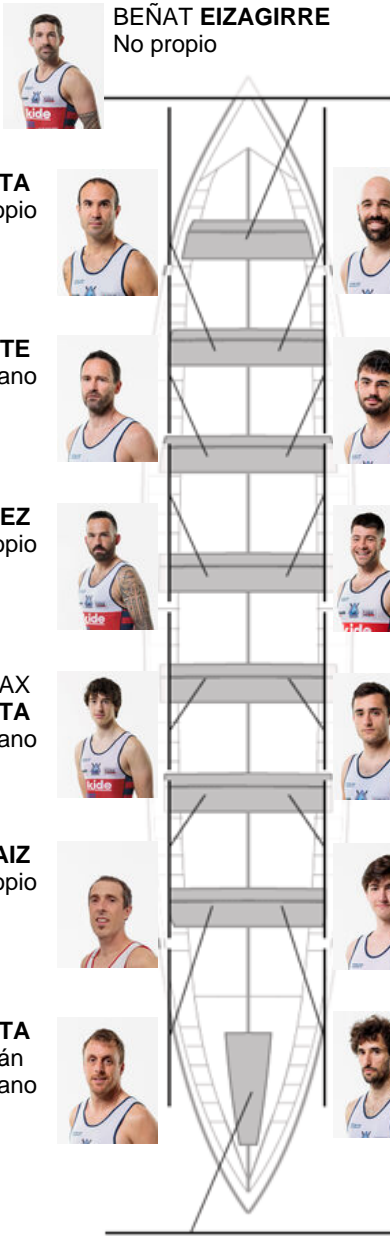

	Club	Tempo	A favor	%	Puntos
9	ONDARROA KIDE	21:41,06	01:08.21	105.53%	4

Adestrador
IÑAKI
ERRASTI

Delegado
JON
BURGAÑA
MANCISIDOR

Firma e sello

BEÑAT EIZAGIRRE
No propio

IKER INCHAURTIETA
No propio

IKER MURGIONDO
Propio

XABIER AZKARATE
Canterano

UNAX ZABALETA
Canterano

IVAN LOPEZ
No propio

ALBERTO LANDA
No propio

UNAX
BEDIALAUNETA
Canterano

ASIER LLANAS
No propio

BEÑAT APRAIZ
No propio

ANDER
UNTZETABARRETXEA
Canterano

ASIER IRUETA
Capitán
Canterano

JON CARRILLO
Propio

JENARO ZELAIA
No propio

Suplentes

Remeiro
MARKEL
KARRASKORTA

Canterano

Canteirás:5

Propios: 2