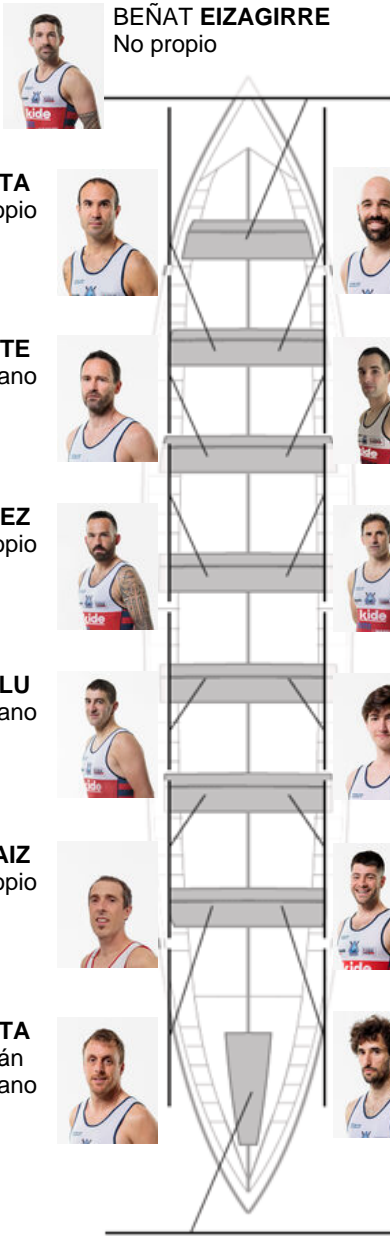

	Club	Tempo	A favor	%	Puntos
6	ONDARROA KIDE	20:42,68	00:32.06	102.64%	7

Adestrador
IÑAKI
ERRASTI

Delegado
HASIER
ETXABURU

Firma e sello

IKER MURGIONDO
Propio

UGAITZ ELU
Canterano

IÑAKI ERRASTI
Propio

ANDER
UNTZETABARRENETXEA
Canterano

ALBERTO LANDA
No propio

JON CARRILLO
Propio

Suplentes

Remoiro
~~IKER ELU~~
~~IKER INCHAURTIETA~~
Canterano

Canteirás:5

Propios: 3

Non propio: 6