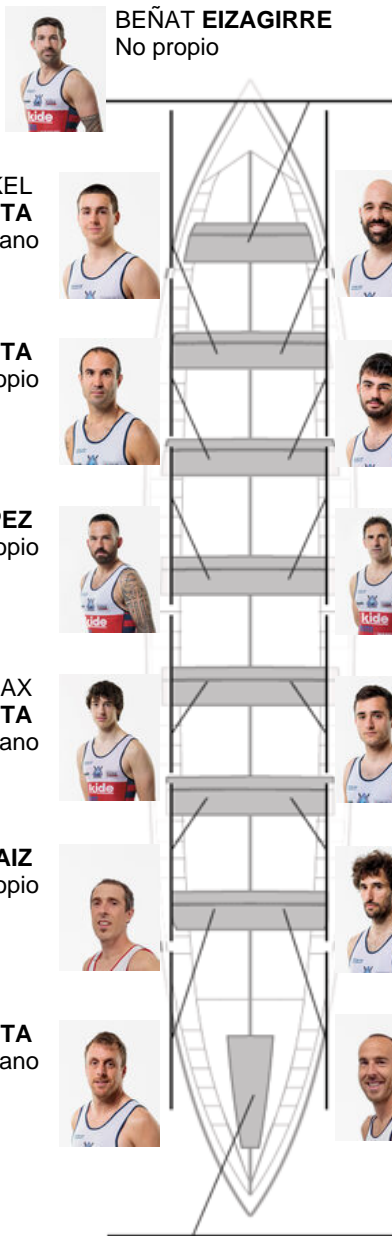

	Club	Tempo	A favor	%	Puntos
11	ONDARROA KIDE	20:52,82	00:50.08	104.16%	2

Adestrador
IÑAKI
ERRASTI

Delegado
HASIER
ETXABURU

Firma e sello

BEÑAT EIZAGIRRE
No propio

MARKEL
KALZAKORTA
Canterano

IKER INCHAURTIETA
No propio

IVAN LOPEZ
No propio

UNAX
BEDIALAUNETA
Canterano

BEÑAT APRAIZ
No propio

ASIER IRUETA
Canterano

XANET GIMENO
Canterano

IKER MURGIONDO
Propio

UNAX ZABALETA
Canterano

IÑAKI ERRASTI
Capitán
Propio