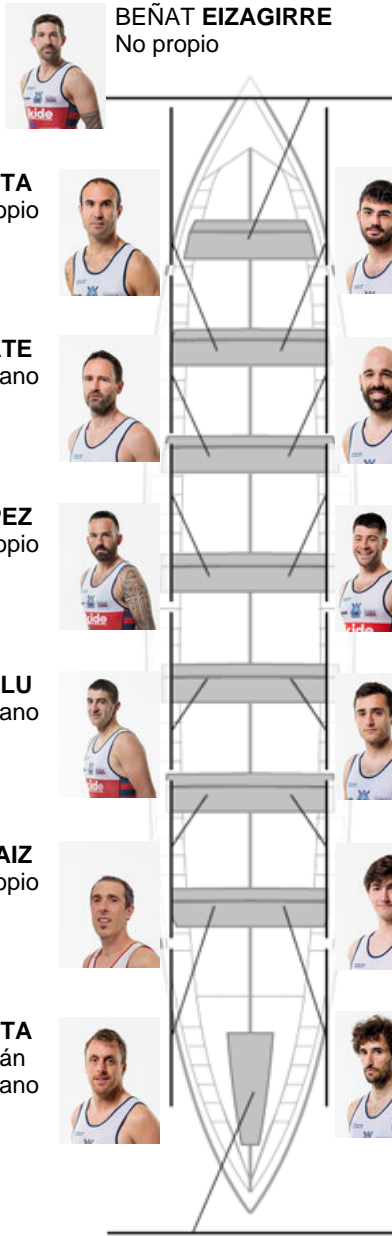

	Club	Tempo	A favor	%	Puntos
6	ONDARROA KIDE	20:08,68	00:29.08	102.46%	7

Adestrador
IÑAKI
ERRASTI

Delegado
JOKIN
ARRASATE

Firma e sello

IKER INCHAURTIETA
No propio

UNAX ZABALETA
Canterano

XABIER AZKARATE
Canterano

IKER MURGIENDO
Propio

IVAN LOPEZ
No propio

ALBERTO LANDA
No propio

JOSU ELU
Canterano

ASIER LLANAS
No propio

BEÑAT APRAIZ
No propio

ANDER
UNTZETABARRETXEA
Canterano

ASIER IRUETA
Capitán
Canterano