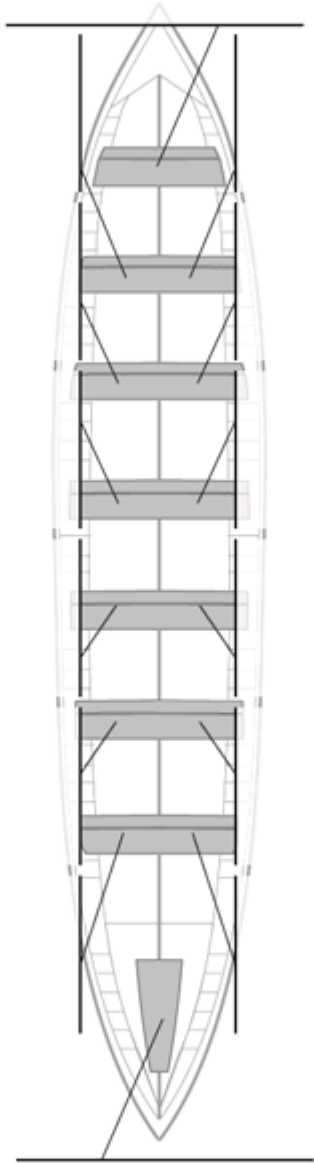

	<b>Kluba</b>	<b>Denbora</b>	<b>Alde</b>	<b>%</b>	<b>Puntuak</b>
1	ASTILLERO - REPSOL ELECTRICIDAD Y GAS	20:15,76	&nbsp;	100,00%	12

Image not found or type unknown  
Entrenatzailea

Image not found or type unknown  
Ordezkarria

Firma y sello

**Ordezkarriak**

**Harrobikoak:**  
**Berezkoak:**  
**Ez berezkoak:**