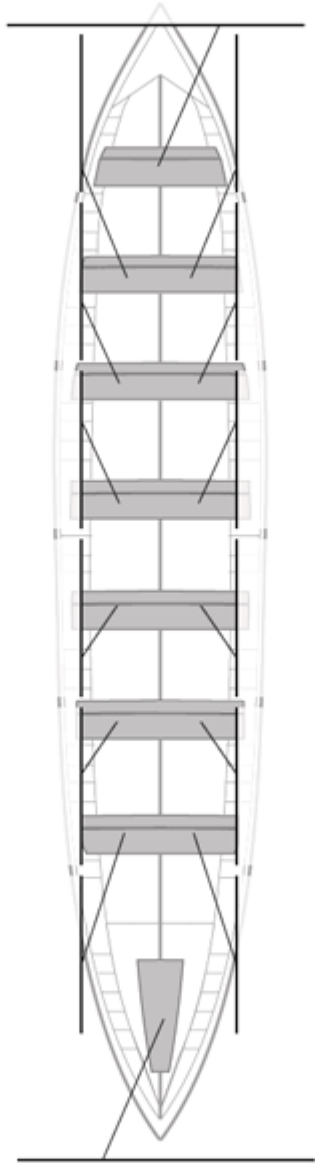

	Kluba	Denbora	Alde	%	Puntuak
1	ASTILLERO - REPSOL ELECTRICIDAD Y GAS	20:12,11		100,00%	12

Image not found or type unknown
Entrenatzailea

Image not found or type unknown
Ordezkarria

Firma y sello

Ordezkarriak

Harrobikoak:

Berezkoak:

Ez berezkoak: