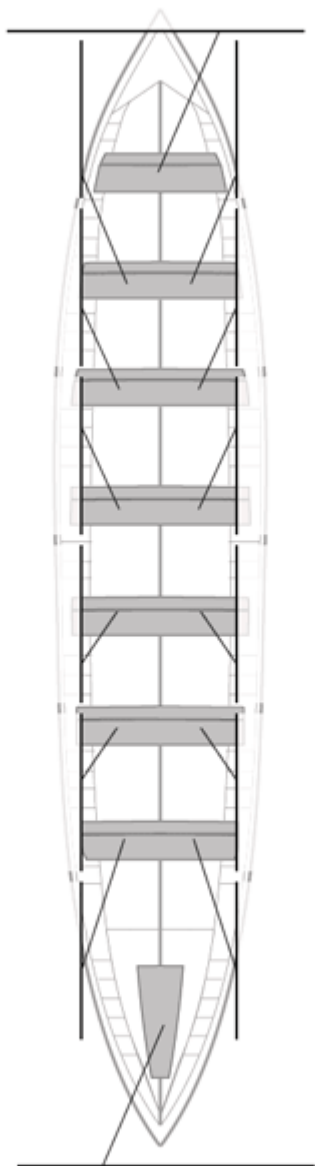

Kluba	Denbora	Alde	%	Puntuak
1	ASTILLERO - REPSOL ELECTRICIDAD Y GAS	19:35,26		100,00%	0

Image not found or type unknown
Entrenatzailea

Image not found or type unknown
Ordezkarria

Firma y sello

Ordezkarriak

Harrobikoak:
Berezkoak:
Ez berezkoak: