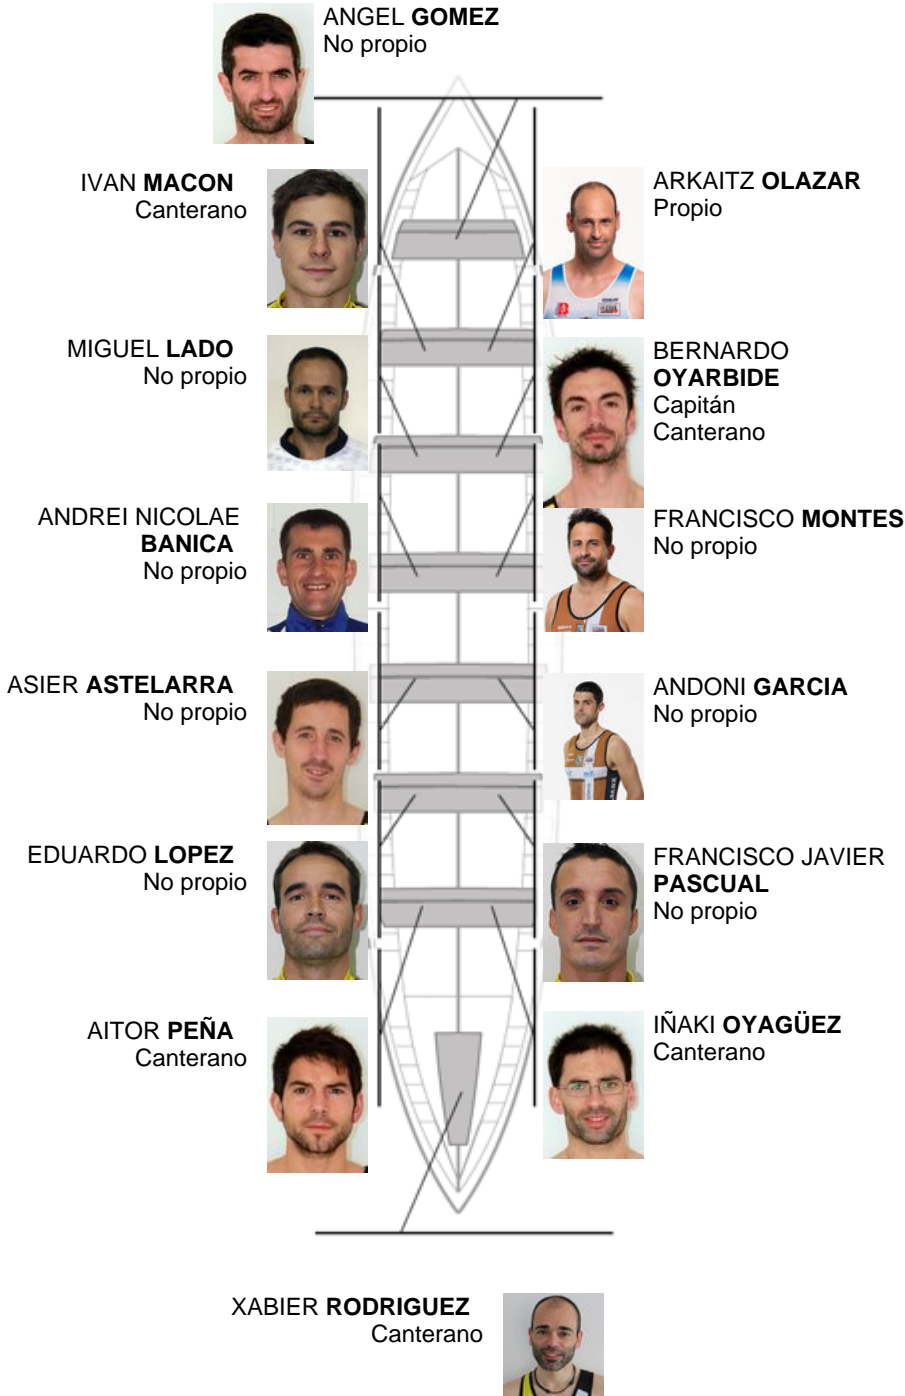

	Club	Tiempo	A favor	%	Puntos
11	PORTUGALETE EULEN	20:11,90	00:39.58	103.37%	2

Entrenador
ÁNGEL GÓMEZ

Delegado
AITOR URIBARRI

Firma y sello

Suplentes

Retirado
~~BERNARDO OYARBIDE~~
~~FRANCISCO MONTES~~
Canterano