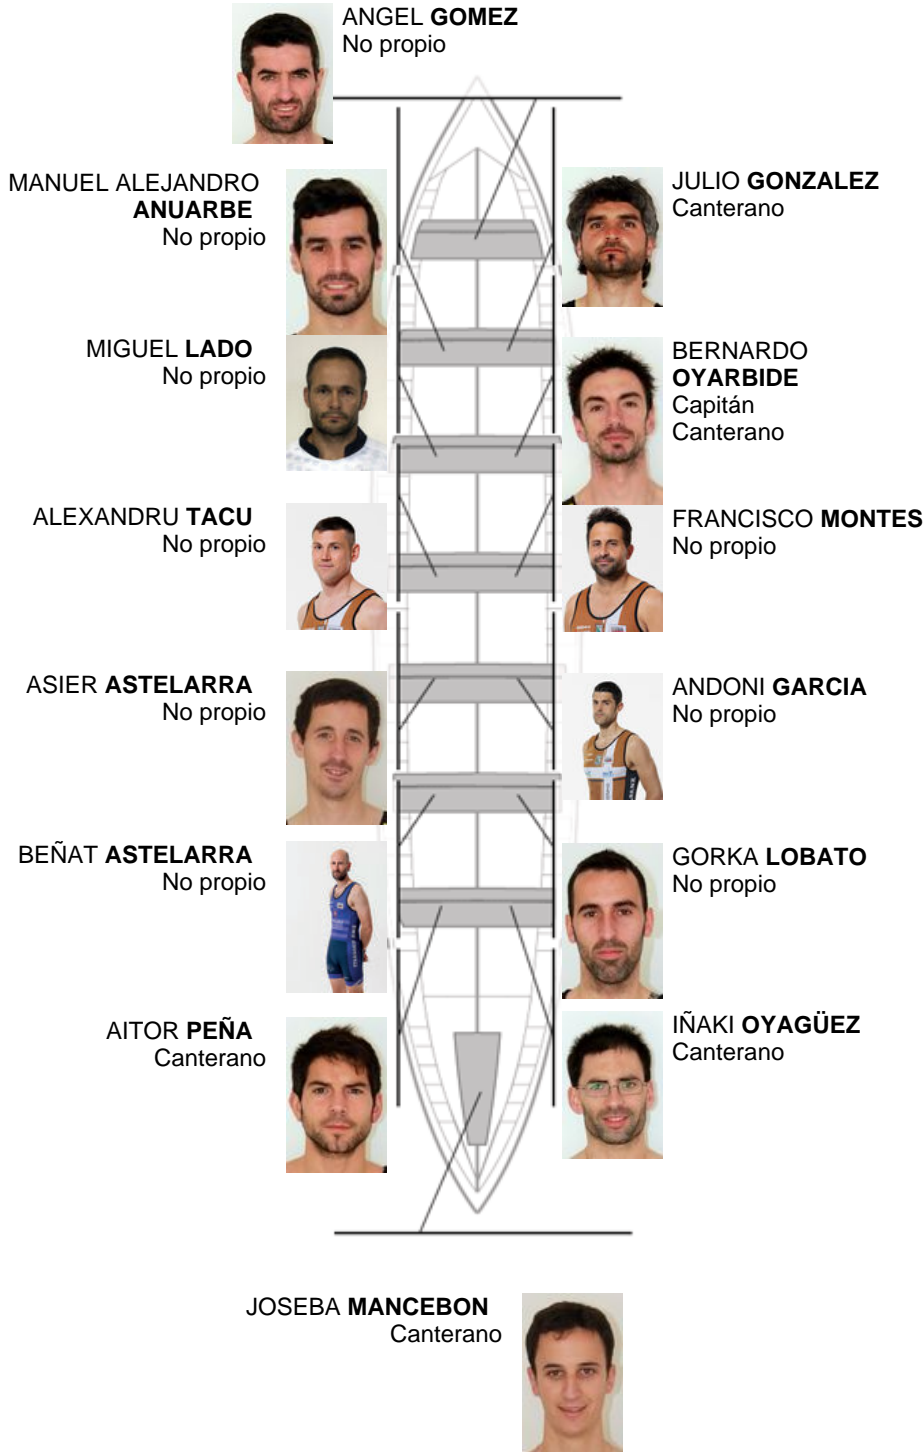

	Club	Tiempo	A favor	%	Puntos
11	PORTUGALETE EULEN	20:04,22	00:34.90	102.98%	2

Entrenador
ÁNGEL GÓMEZ

Delegado
ANDONI TIRADO

Firma y sello

Suplentes

Retirado
~~JOSEBA MANCEBON~~
~~BERNARDO OYARBIDE~~
Suplente