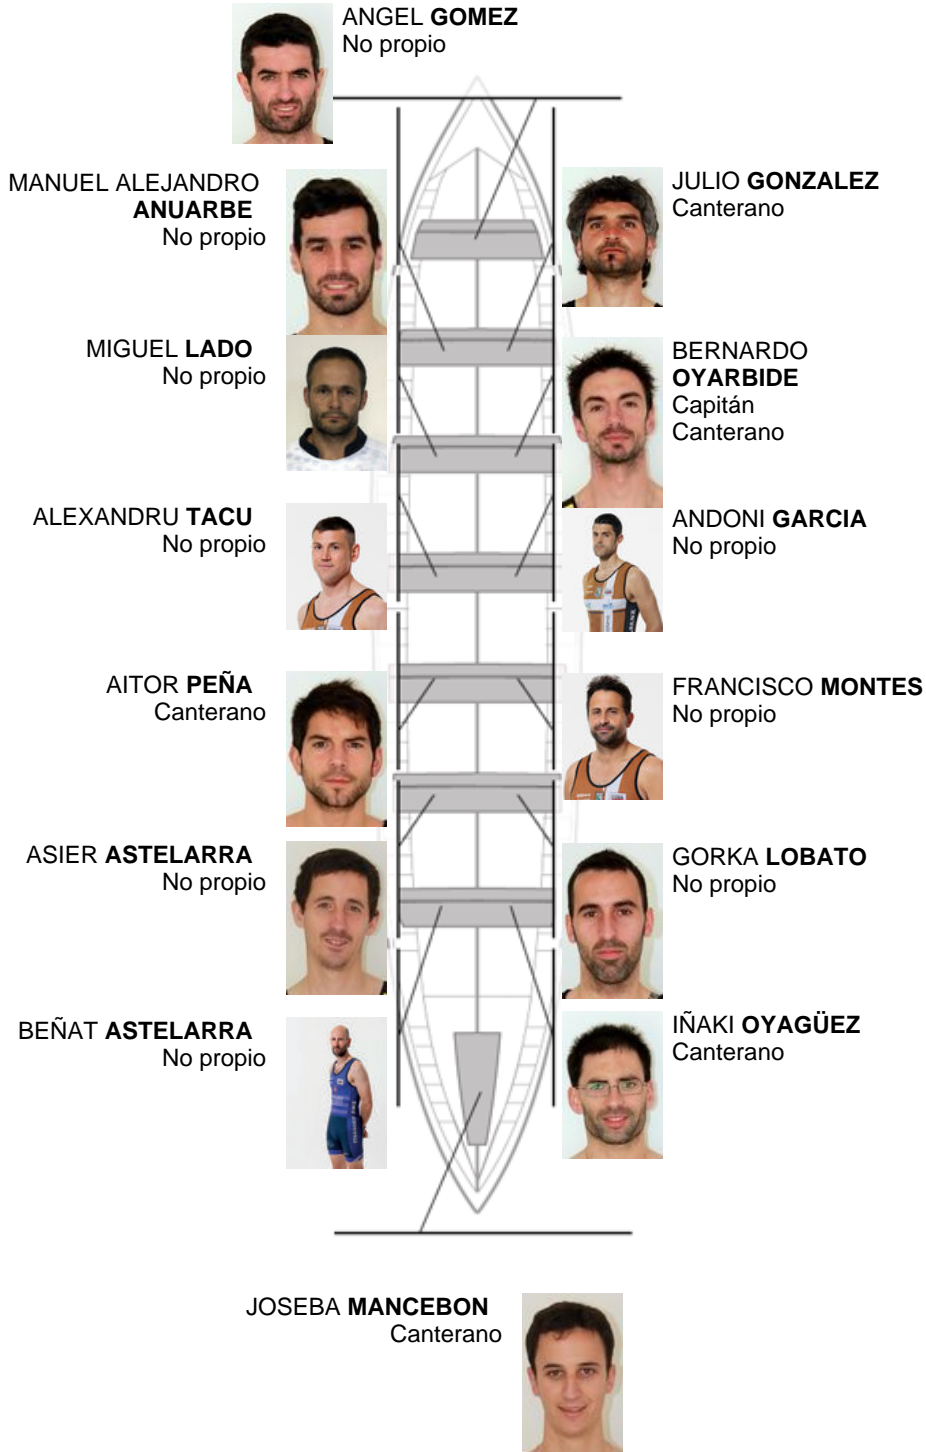

	Club	Tiempo	A favor	%	Puntos
11	PORTUGALETE EULEN	20:55,70	00:59.78	104.99%	2

Entrenador
ÁNGEL GÓMEZ

Delegado
ANDONI TIRADO

Firma y sello

Suplentes

Retirado
~~JOSEBA MANCEBON~~
~~BARBARO~~
No propio

Canteranos:5