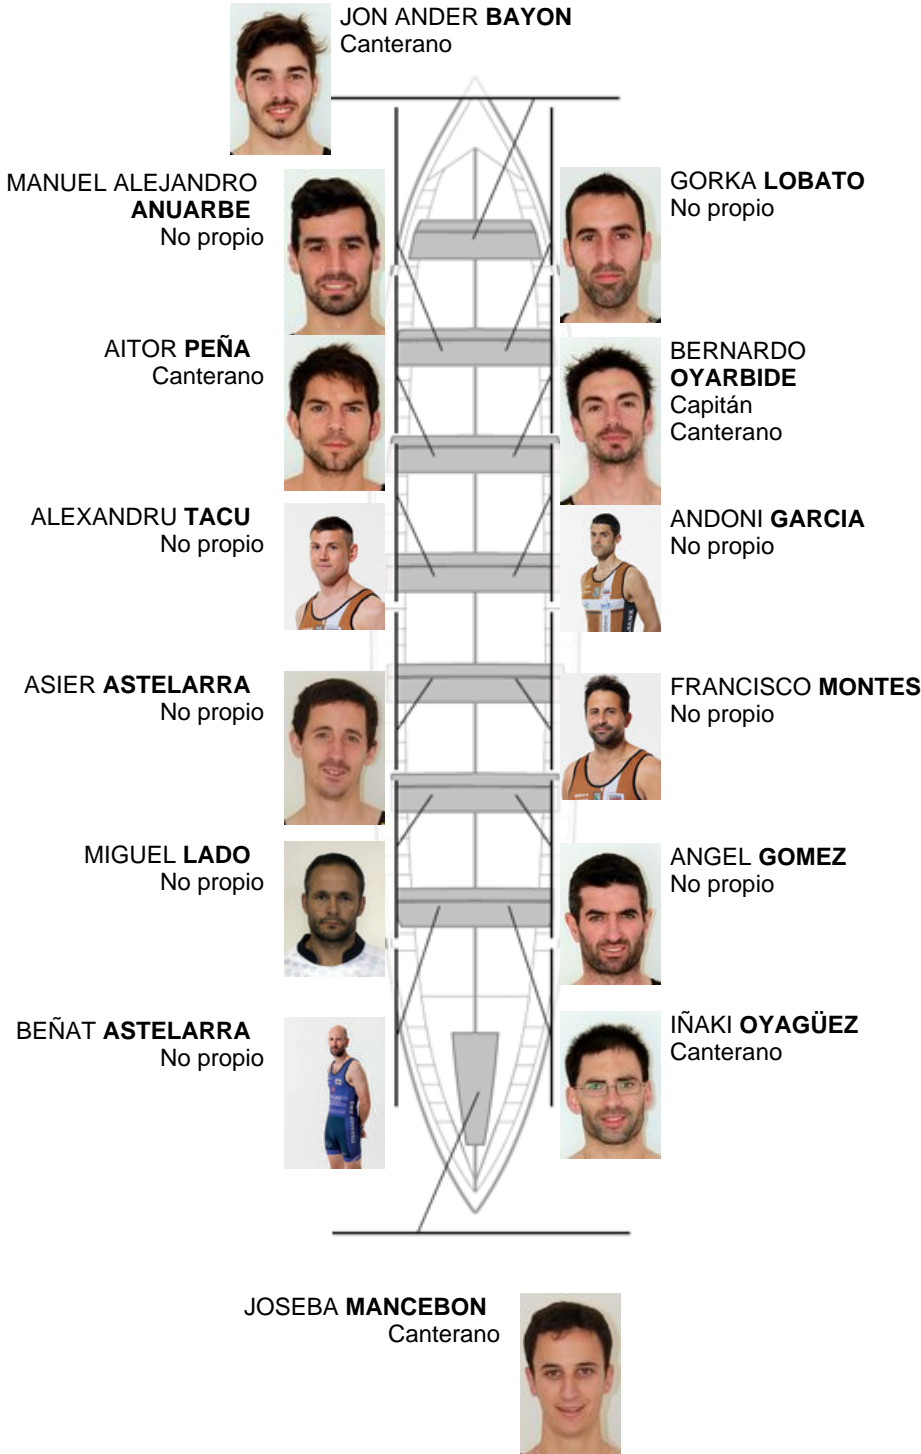

	Club	Tiempo	A favor	%	Puntos
11	PORTUGALETE EULEN	20:49,48	01:23.16	107.13%	2

Entrenador
ÁNGEL GÓMEZ

Delegado
ANDONI TIRADO

Firma y sello

Suplentes

Retirado
IÑAKI OYAGÜEZ
No propio

Canteranos:5

Propios: