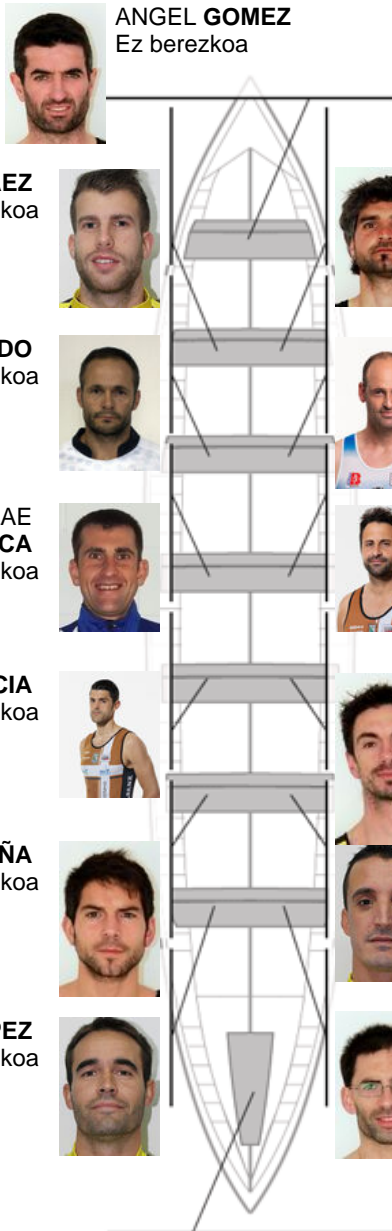

	Kluba	Denbora	Alde	%	Puntuak
11	PORTUGALETE EULEN	20:09,76	00:43.84	103.76%	2

Entrenatzailea
ÁNGEL GÓMEZ

Ordezkarria
KARMELO RODRIGUEZ

Firma y sello

ANGEL GOMEZ
Ez berezkoa

GARIKOITZ SAEZ
Harrobikoa

JULIO GONZALEZ
Harrobikoa

MIGUEL LADO
Ez berezkoa

ARKAITZ OLAZAR
Berezkoa

ANDREI NICOLAE BANICA
Ez berezkoa

FRANCISCO MONTES
Ez berezkoa

ANDONI GARCIA
Ez berezkoa

BERNARDO OYARBIDE
Kapitaina
Harrobikoa

AITOR PEÑA
Harrobikoa

FRANCISCO JAVIER PASCUAL
Ez berezkoa

EDUARDO LOPEZ
Ez berezkoa

IÑAKI OYAGÜEZ
Harrobikoa

XABIER RODRIGUEZ
Harrobikoa

Ordezkariak

Ordezkarria
JOSE MANUEL
RODRIGUEZ
Ez berezkoa

Harrobikoak: 6
Berezkoak: 1
Ez berezkoak: 7