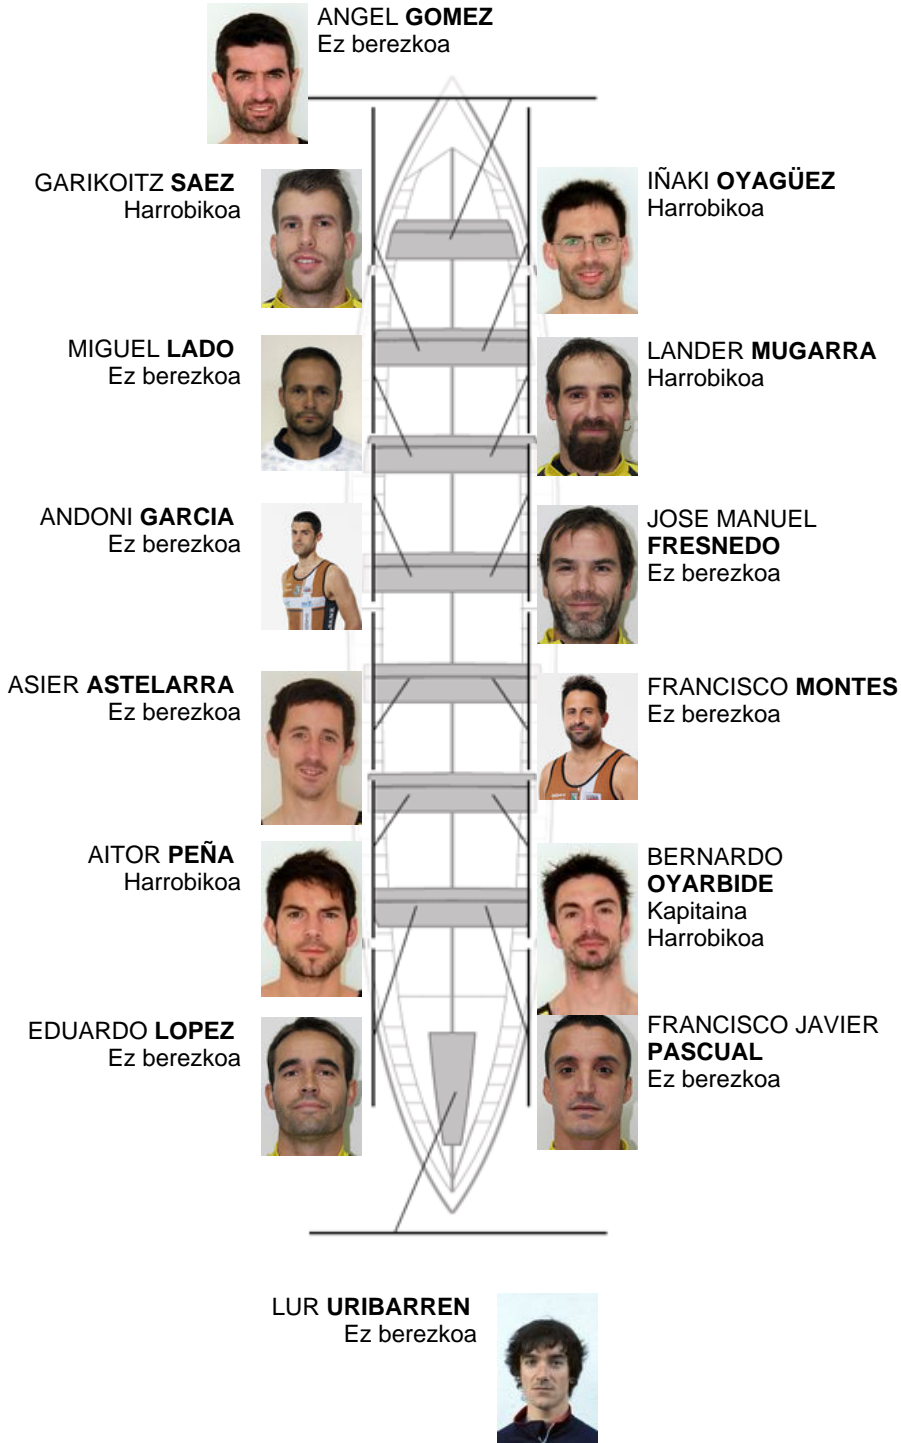

2015-08-23 / XXXIV Bandera Noble Villa de Portugalete - Puntuagarria

	Kluba	Denbora	Alde	%	Puntuak
11	PORTUGALETE EULEN	20:11,30	00:38.80	103.30%	2

Entrenatzailea
ÁNGEL GÓMEZ

Ordezkaria
KARLOS GANDOY

Firma y sello

Ordezkaririk

~~Retziaria~~
~~BOREBAZ~~
~~MIAZORBON~~
Berezkoa

Harrobikoak:5
Berezkoak:
Ez berezkoak: 9