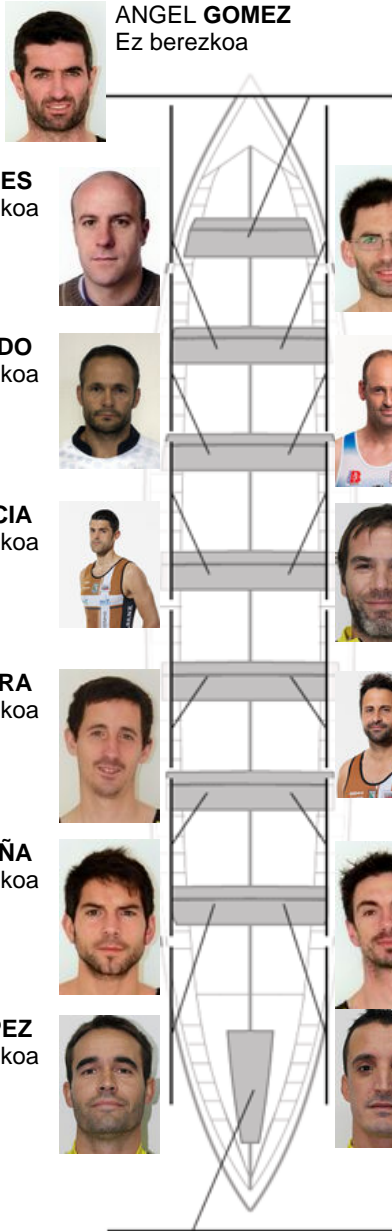

	Kluba	Denbora	Alde	%	Puntuak
8	PORTUGALETE EULEN	20:06,54	00:42.62	103.66%	5

Entrenatzailea
ÁNGEL GÓMEZ

Ordezkarria
KARLOS BELASKO

Firma y sello

ANGEL GOMEZ
 Ez berezkoa

UNAI VILCHES
 Harrobikoa

IÑAKI OYAGÜEZ
 Harrobikoa

MIGUEL LADO
 Ez berezkoa

ARKAITZ OLAZAR
 Berezkoa

ANDONI GARCIA
 Ez berezkoa

JOSE MANUEL FRESNEDO
 Ez berezkoa

ASIER ASTELARRA
 Ez berezkoa

FRANCISCO MONTES
 Ez berezkoa

AITOR PEÑA
 Harrobikoa

BERNARDO OYARBIDE
 Kapitaina
 Harrobikoa