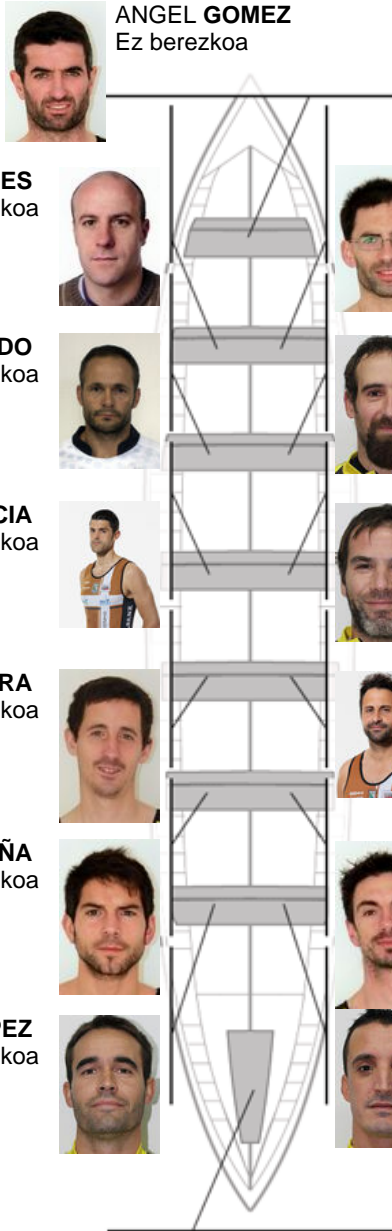

	Kluba	Denbora	Alde	%	Puntuak
3	PORTUGALETE EULEN	20:42,70	00:04.24	100.34%	2

Entrenatzailea  
**ÁNGEL GÓMEZ**

Ordezkaría  
**AITOR URIBARRI**

Firma y sello

**ANGEL GOMEZ**  
 Ez berezkoa

**UNAI VILCHES**  
 Harrobikoa

**IÑAKI OYAGÜEZ**  
 Harrobikoa

**MIGUEL LADO**  
 Ez berezkoa

**LANDER MUGARRA**  
 Harrobikoa

**ANDONI GARCIA**  
 Ez berezkoa

**JOSE MANUEL FRESNEDO**  
 Ez berezkoa

**ASIER ASTELARRA**  
 Ez berezkoa

**FRANCISCO MONTES**  
 Ez berezkoa