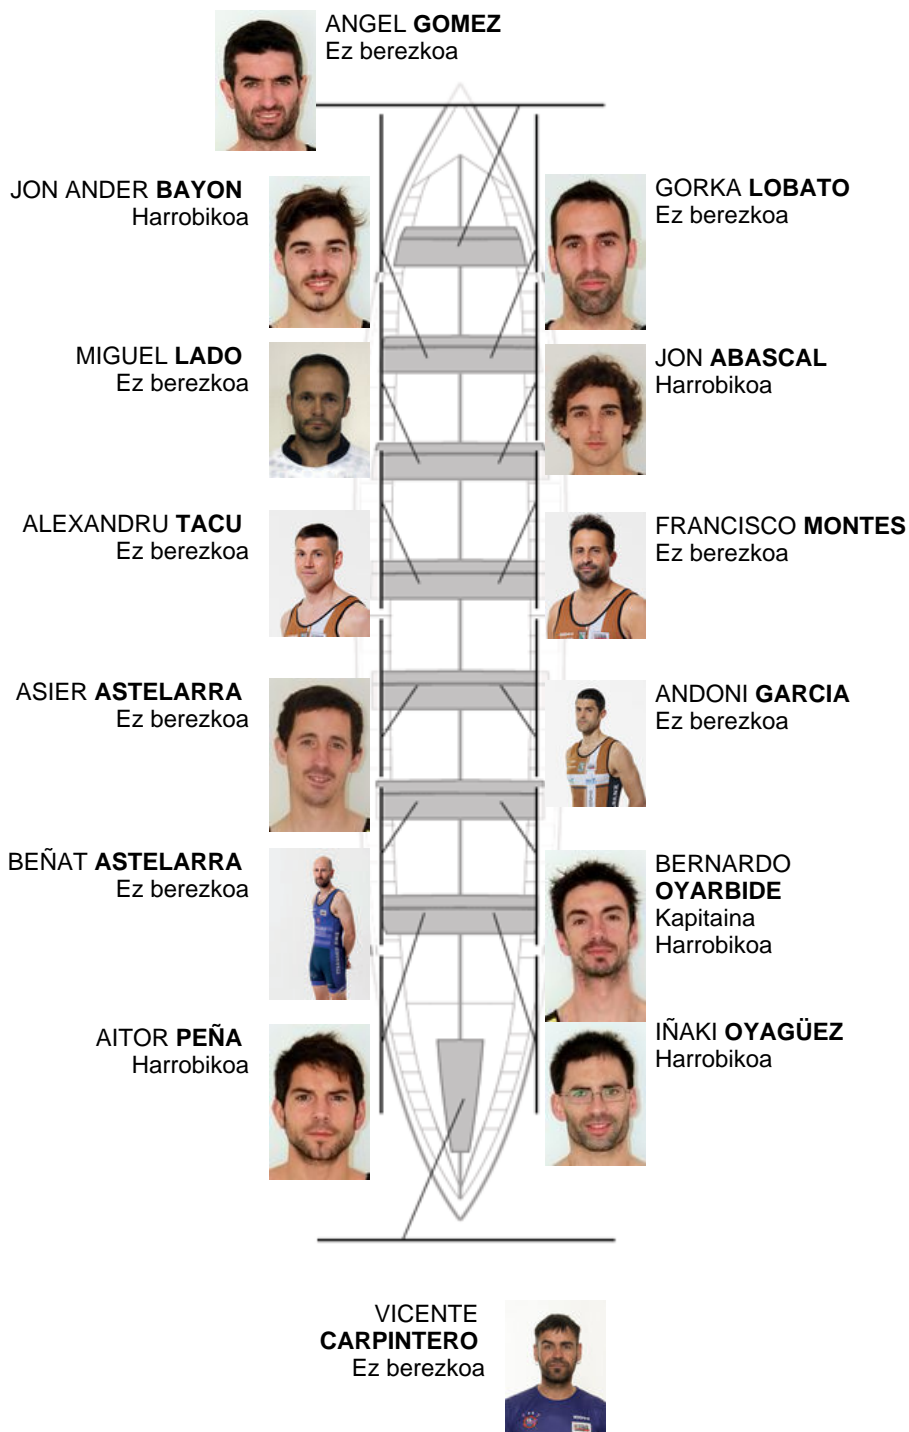

	Kluba	Denbora	Alde	%	Puntuak
7	PORTUGALETE EULEN	20:31,40	00:31.14	102.59%	6

Entrenatzailea
ÁNGEL GÓMEZ

Ordezkarria
KARLOS BELASKO

Firma y sello

Ordezkariak

~~Arroilaria~~
~~ANUARBE BEREZKOA~~
ANUARBE BEREZKOA
 Ez berezkoa

Harrobikoak:5
Berezkoak:
Ez berezkoak: 9