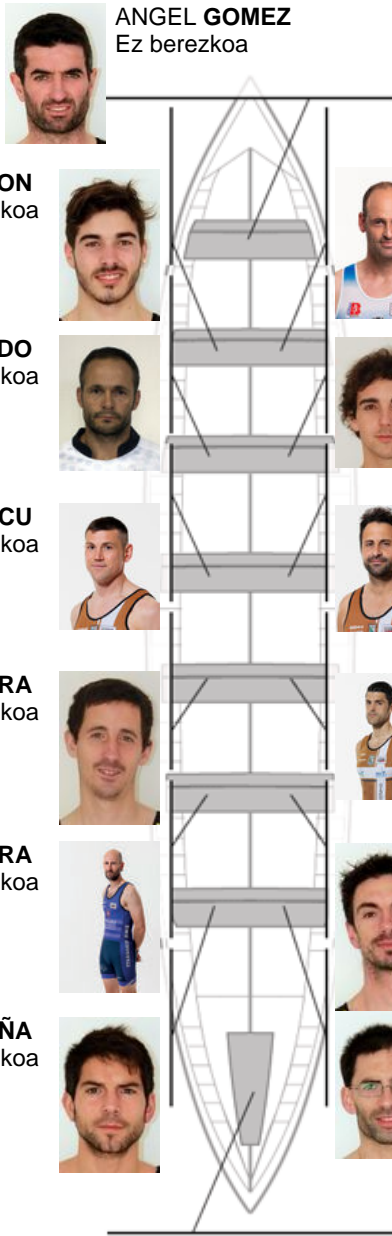

	Kluba	Denbora	Alde	%	Puntuak
9	PORTUGALETE EULEN	20:13,80	00:33.52	102.84%	4

Entrenatzailea
ÁNGEL GÓMEZ

Ordezkaria
ANDONI TIRADO

Firma y sello

ANGEL GOMEZ
 Ez berezkoa

JON ANDER BAYON
 Harrobikoa

ARKAITZ OLAZAR
 Berezkoa

MIGUEL LADO
 Ez berezkoa

JON ABASCAL
 Harrobikoa

ALEXANDRU TACU
 Ez berezkoa

FRANCISCO MONTES
 Ez berezkoa

ASIER ASTELARRA
 Ez berezkoa

ANDONI GARCIA
 Ez berezkoa

BEÑAT ASTELARRA
 Ez berezkoa

BERNARDO OYARBIDE
 Kapitaina
 Harrobikoa