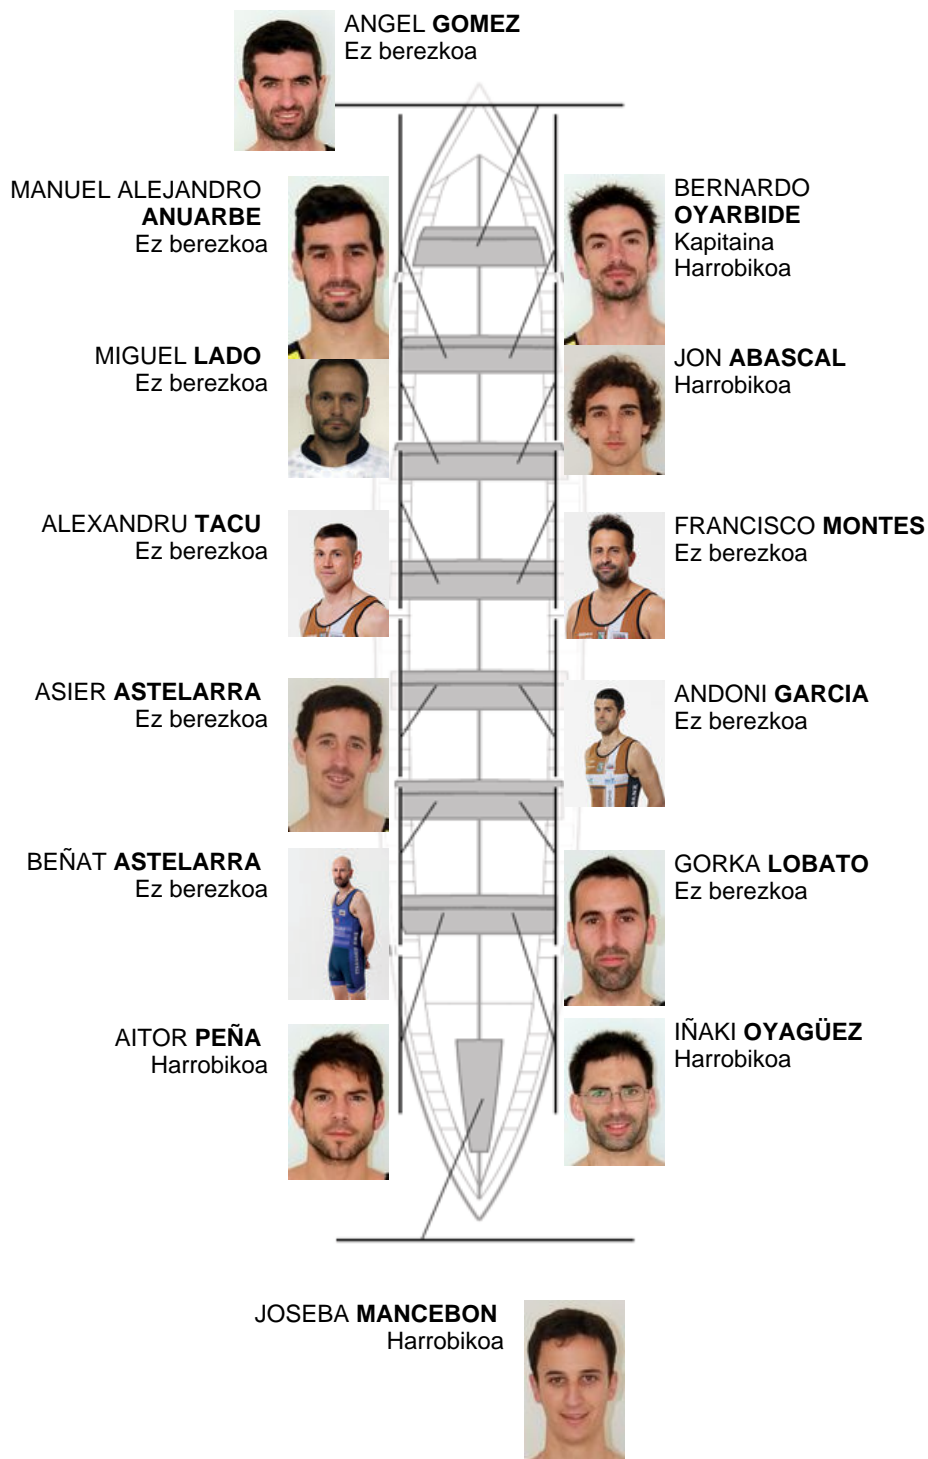

	Kluba	Denbora	Alde	%	Puntuak
12	PORTUGALETE EULEN	20:12,84	00:44.80	103.83%	1

Entrenatzailea
ÁNGEL GÓMEZ

Ordezkaría
JUAN ESPINAZO

Firma y sello

Ordezkarriak

Retziaria
XABIER BARRIBERA

Ez berezkoa

Harrobikoak:5