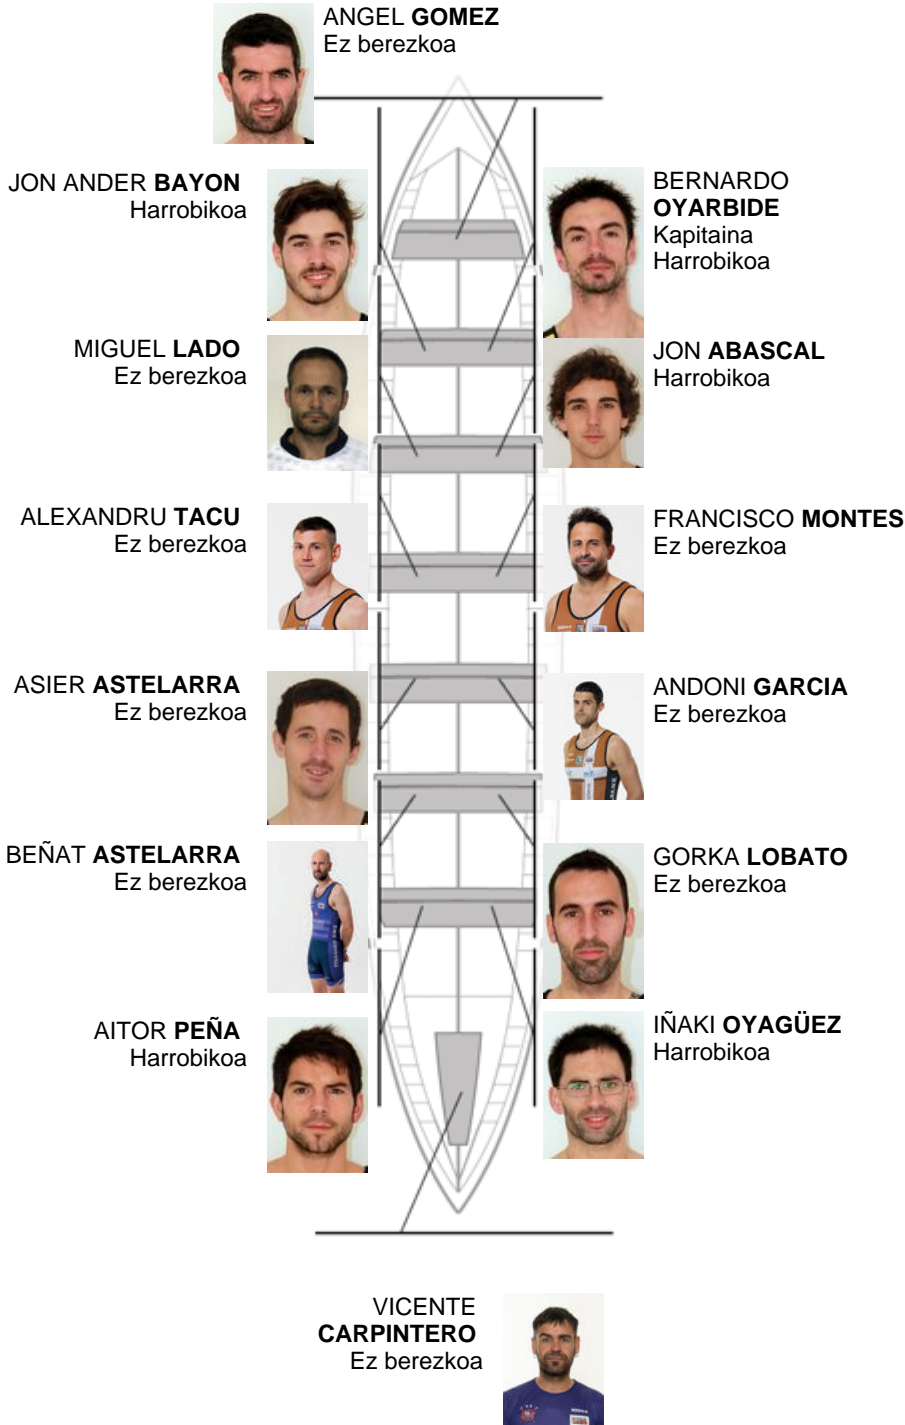

	Kluba	Denbora	Alde	%	Puntuak
12	PORTUGALETE EULEN	21:09,76	01:11.70	105.98%	1

Entrenatzailea
ÁNGEL GÓMEZ

Ordezkaria
JUAN ESPINAZO

Firma y sello

Ordezkariak

~~Retoiaria~~
~~MAKABEZ~~
~~MAKABEZ~~
ANUARBE BEREZKOA
 Ez berezkoa

Harrobikoak:5
Berezkoak:
Ez berezkoak: 9