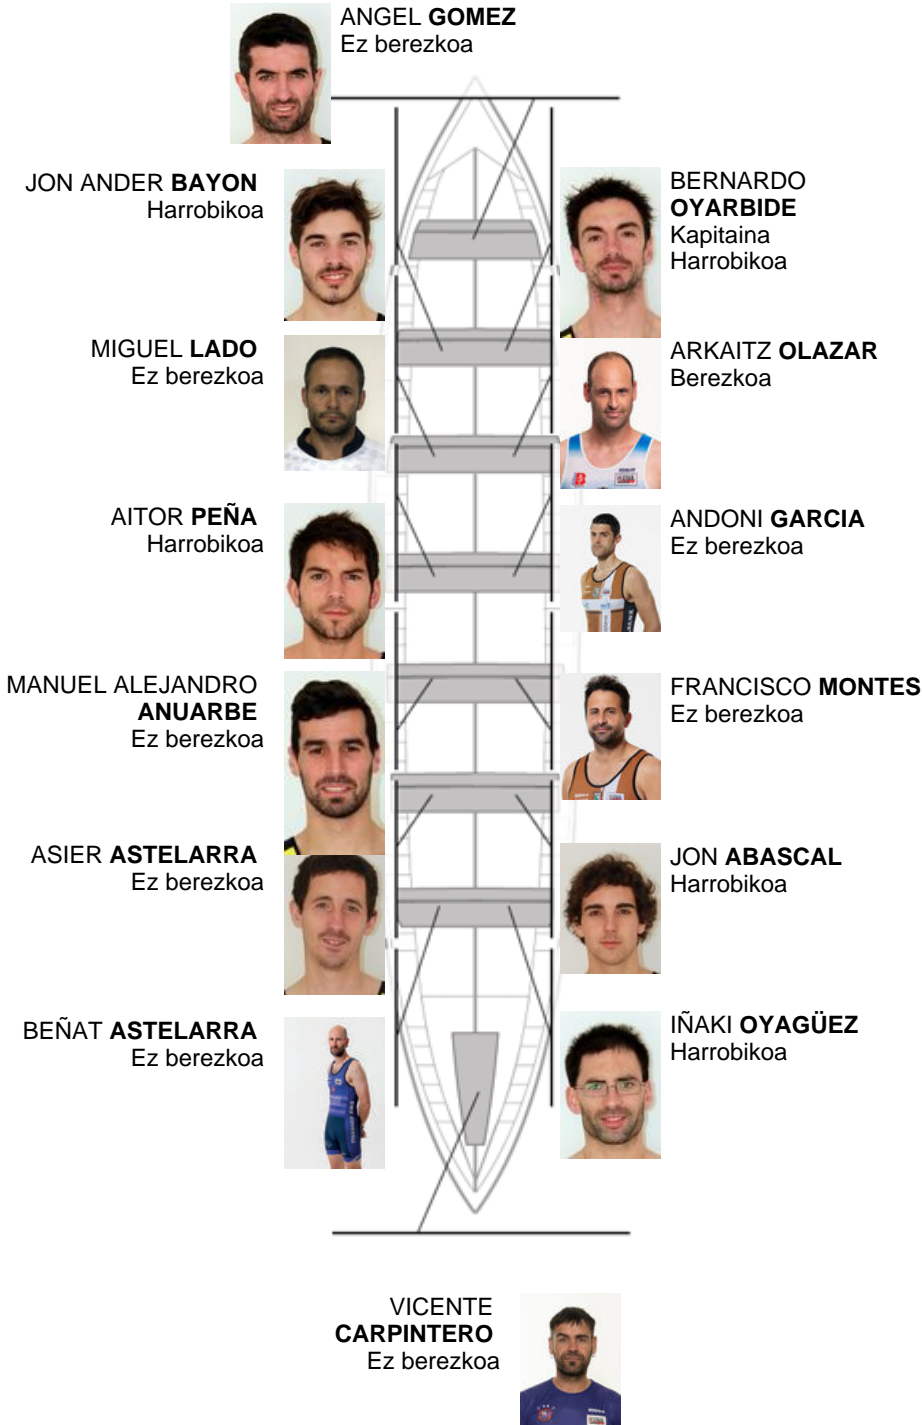

	Kluba	Denbora	Alde	%	Puntuak
11	PORTUGALETE EULEN	20:29,28	01:01.78	105.29%	2

Entrenatzailea
ÁNGEL GÓMEZ

Ordezkaria
ANDONI TIRADO

Firma y sello

Ordezkariak

~~Retoiaria~~
~~BORJA MONEA~~
 Ez berezkoa

Harrobikoak: 5
Berezkoak: 1
Ez berezkoak: 8