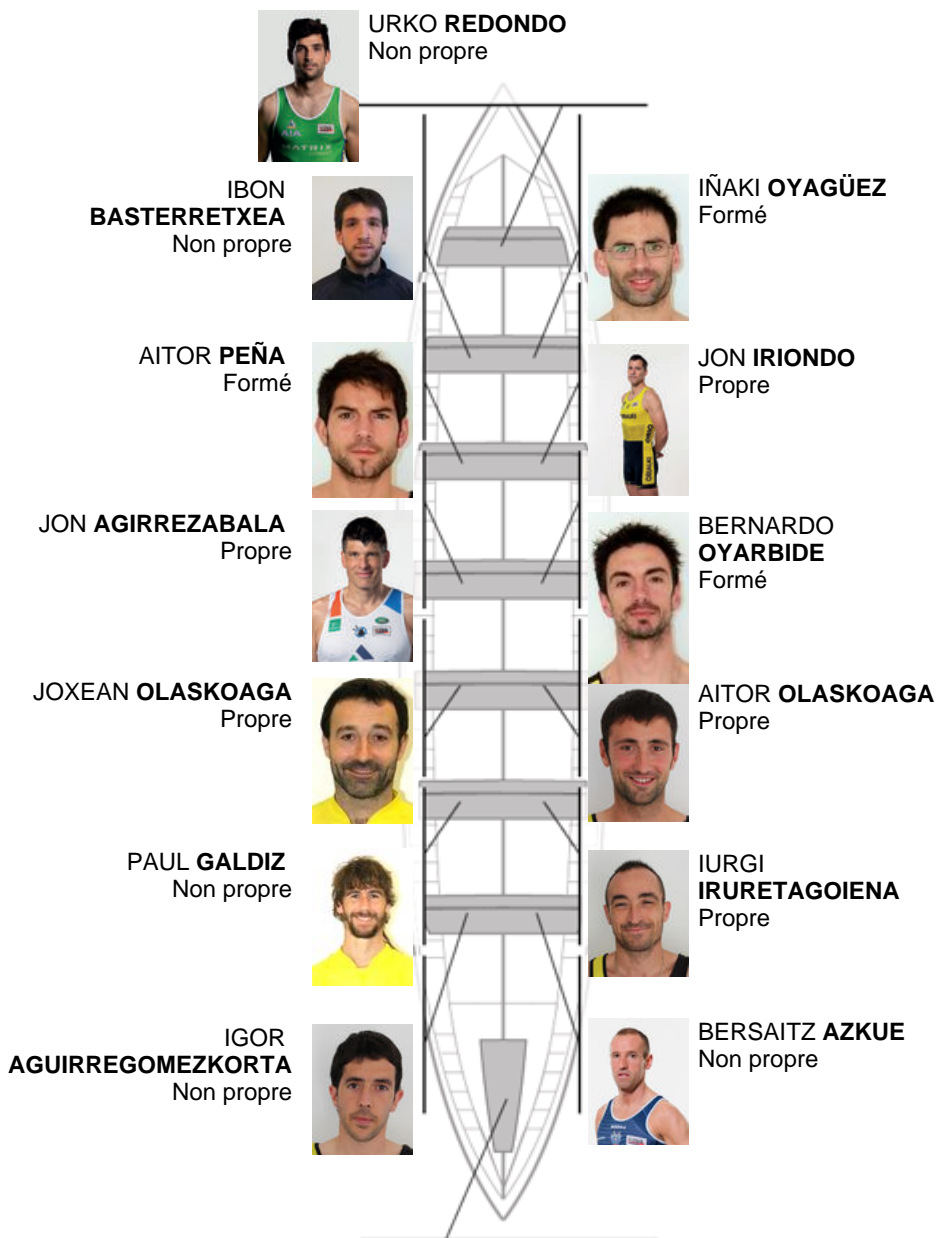

29-06-2014 / II Bandera Euskadi Basque Country - Puntuable

	Club	Temp	Dif	%	Points
6	PORTUGALETE EULEN	23:09,92	01:14.90	105.69%	7

Coach
JOXEAN
OLASKOAGA
BALERDI

Déleégue
KARLOS
GANDOI

Firma y sello

Supleánts

Remeur
~~IÑAKI OYAGÜEZ~~
~~BONIFAZ RIZUME~~

Non propre

CRISTIAN GARMA
Non propre

Formé:3

Prope: 5

Non propre: 6