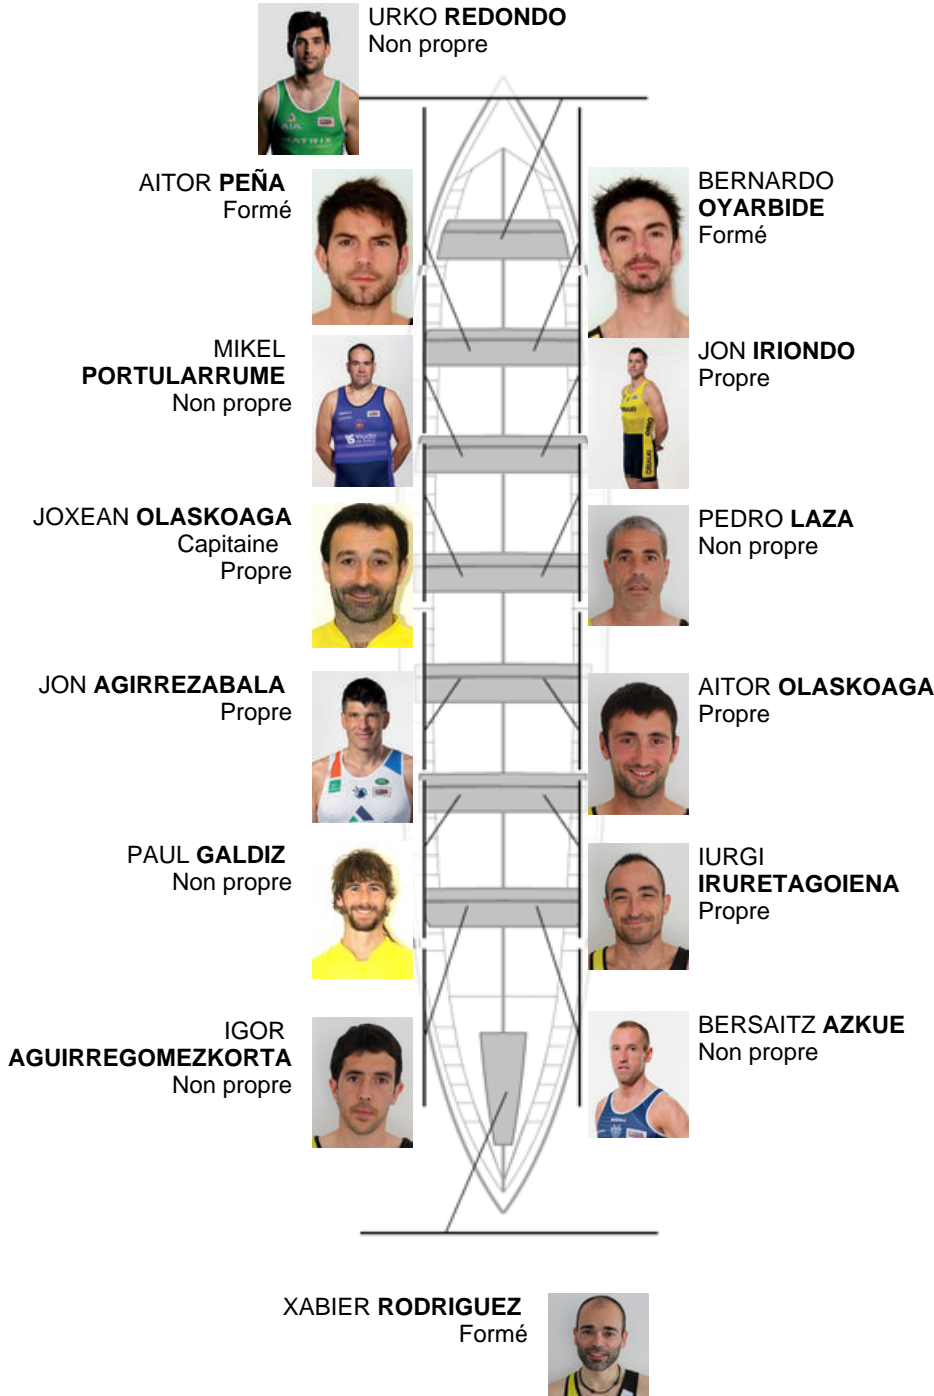

05-07-2014 / II Bandeira Nauta Sanxenxo - Puntuable

	Club	Temp	Dif	%	Points
11	PORTUGALETE EULEN	22:28,62	01:34.13	107.50%	2

Coach
JOXEAN
OLASKOAGA
BALERDI

Délegué
JAVIER
GONZALEZ

Firma y sello

Supleánts

Remeur
~~BERNARDO OYARBIDE~~
~~ION IRIONDO~~
~~PEDRO LAZA~~
~~AITOR OLASKOAGA~~
~~IURGI IRURETAGOiena~~
~~BERSAITZ AZKUE~~
Non propre

Formé:3
Prope: 5
Non propre: 6