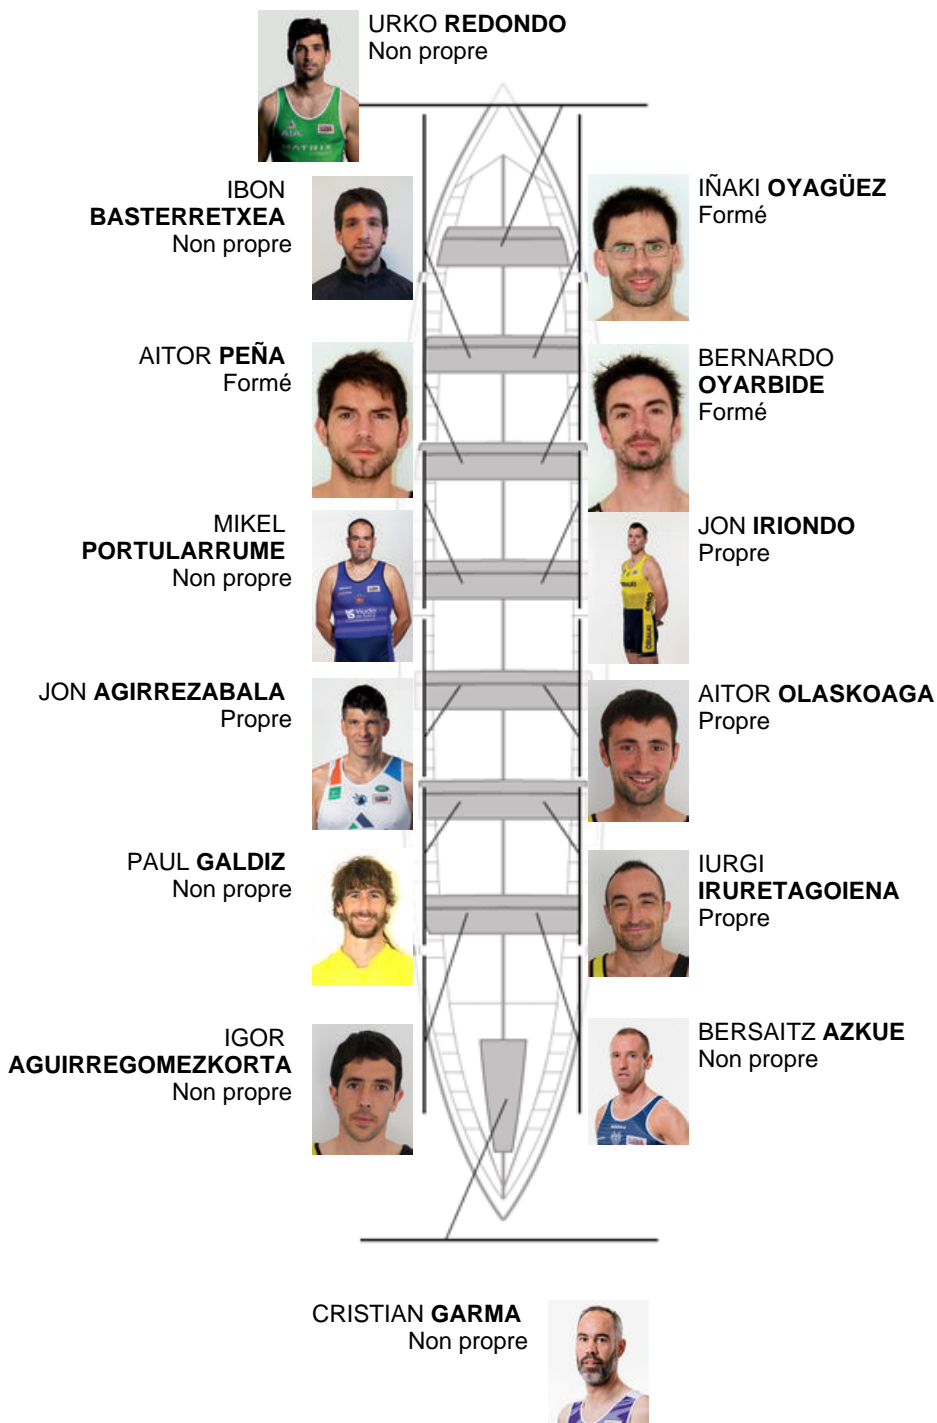

	Club	Temp	Dif	%	Points
5	PORTUGALETE EULEN	19:39,12	00:22.52	101.94%	8

Coach
JOXEAN
OLASKOAGA
BALERDI

Déleégue
KARLOS
GANDYO

Firma y sello

Supleánts

Remeur
~~DANERREZ~~
~~DANERREZ~~
DANERREZ

Non propre

Formé:3