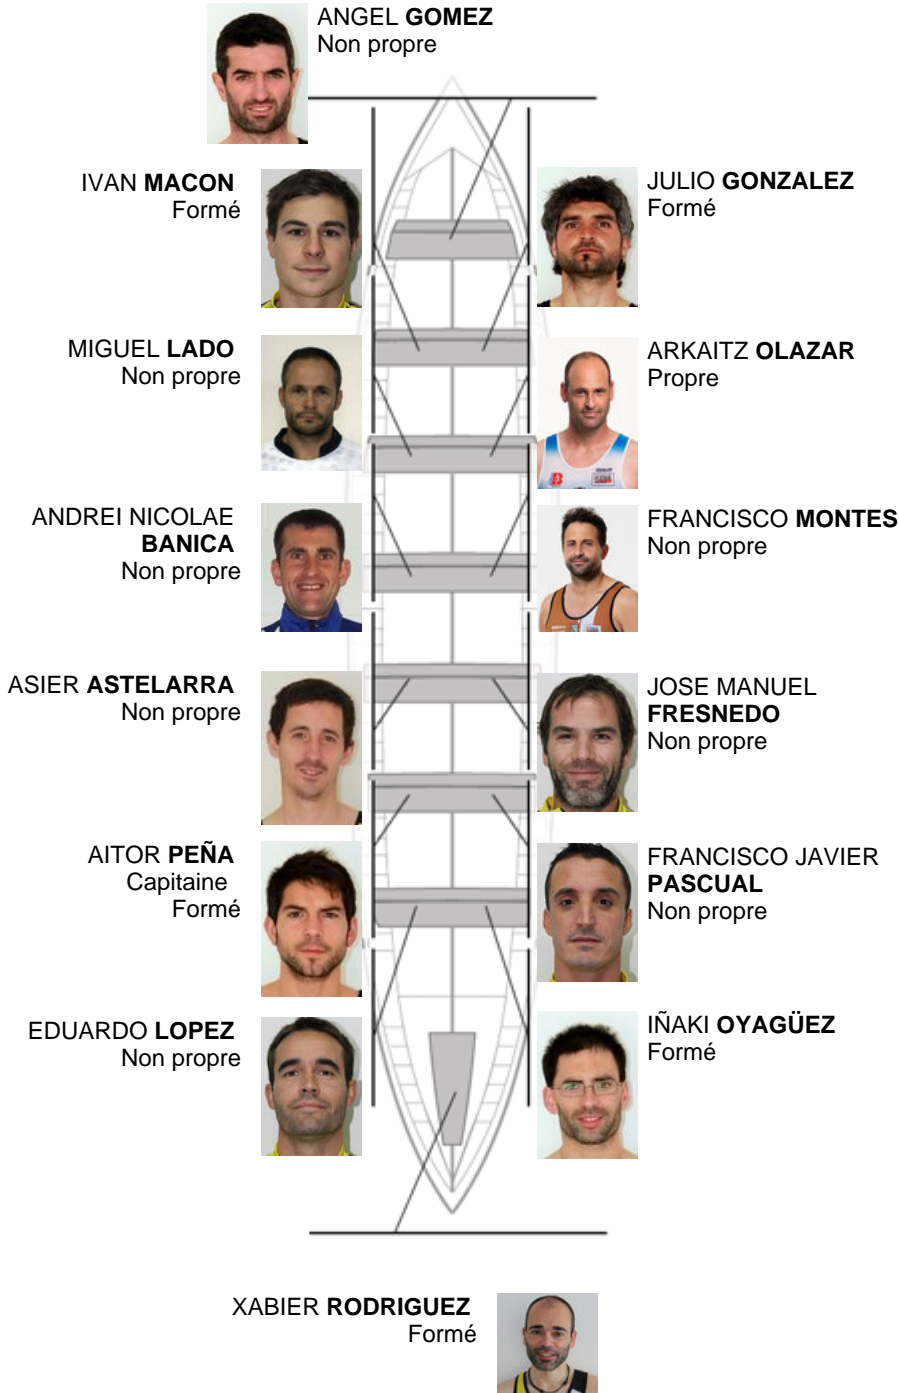

	Club	Temp	Dif	%	Points
11	PORTUGALETE EULEN	20:26,14	00:31.42	102.62%	2

Coach  
ÁNGEL  
GÓMEZ

Délegué  
KARMELO  
RODRIGUEZ

Firma y sello

### Supleánts

Remeur  
~~SEBASTIÁN SÁNCHEZ~~  
Remeur propre

Formé:5  
Prope: 1  
Non propre: 8