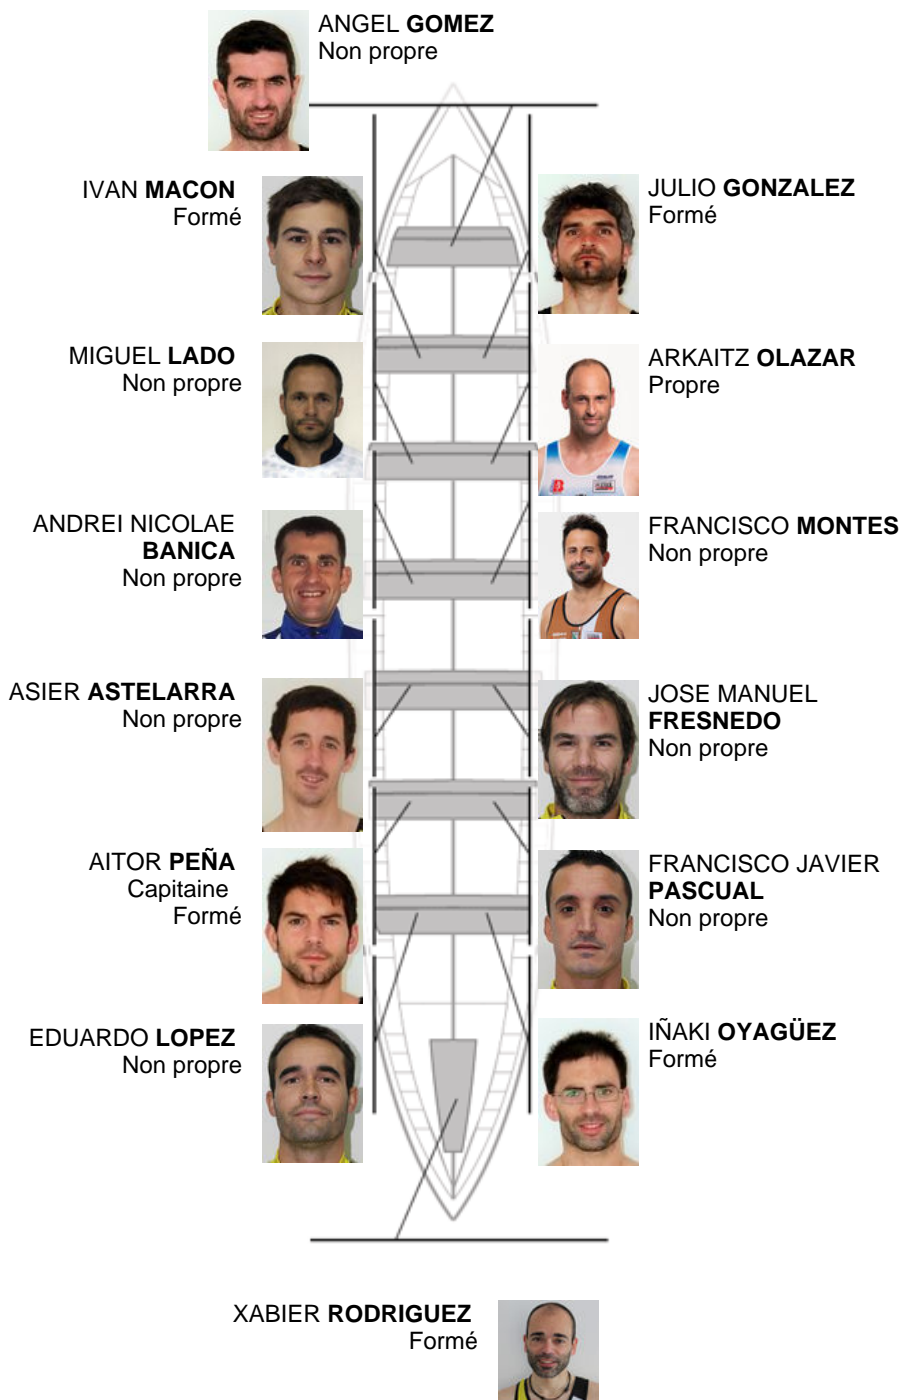

	Club	Temp	Dif	%	Points
11	PORTUGALETE EULEN	20:26,14	00:31.42	102.62%	2

Coach  
ÁNGEL  
GÓMEZ

Déleguado  
KARMELO  
RODRIGUEZ

Firma y sello

### Supleánts

Remador  
~~SEBASTIÁN~~  
~~SUBSTITUTO~~

Forme propio

Formé:5  
Prope: 1  
Non propre: 8