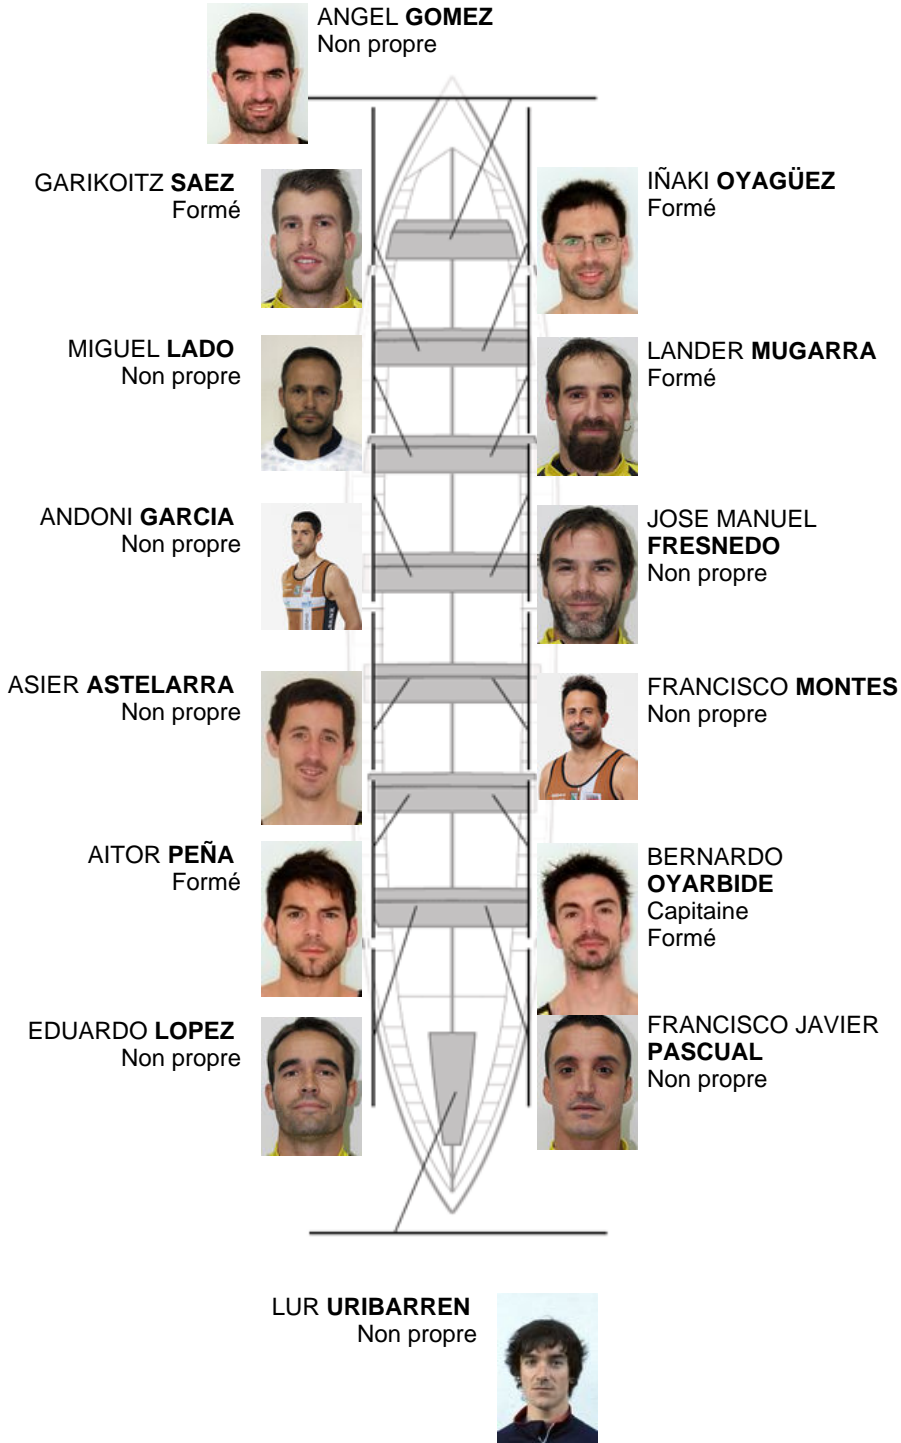

	Club	Temp	Dif	%	Points
11	PORTUGALETE EULEN	20:11,30	00:38.80	103.30%	2

Coach
ÁNGEL
GÓMEZ

Déleégue
KARLOS
GANDOY

Firma y sello

Supleánts

Remør
~~BORJA~~
~~MAZON~~
Propre

Formé:5

Prope: