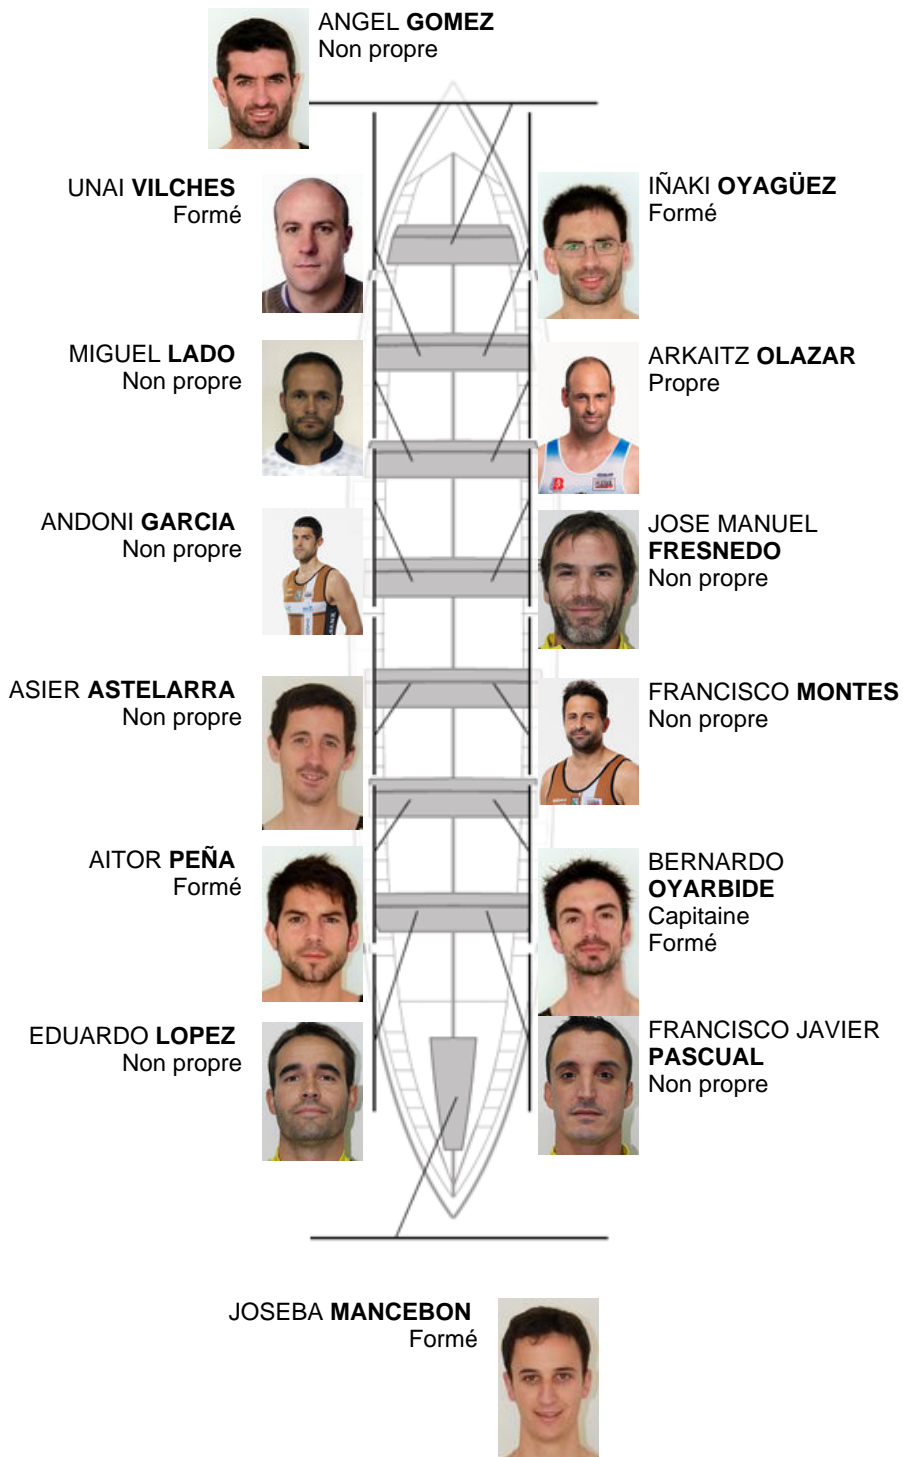

	Club	Temp	Dif	%	Points
8	PORTUGALETE EULEN	20:06,54	00:42.62	103.66%	5

Coach  
ÁNGEL  
GÓMEZ

Déleégue  
KARLOS  
BELASKO

Firma y sello

### Supleánts

Retraeur  
KARLOS BELASKO

Formé prope

Formé:5  
Prope: 1  
Non propre: 8