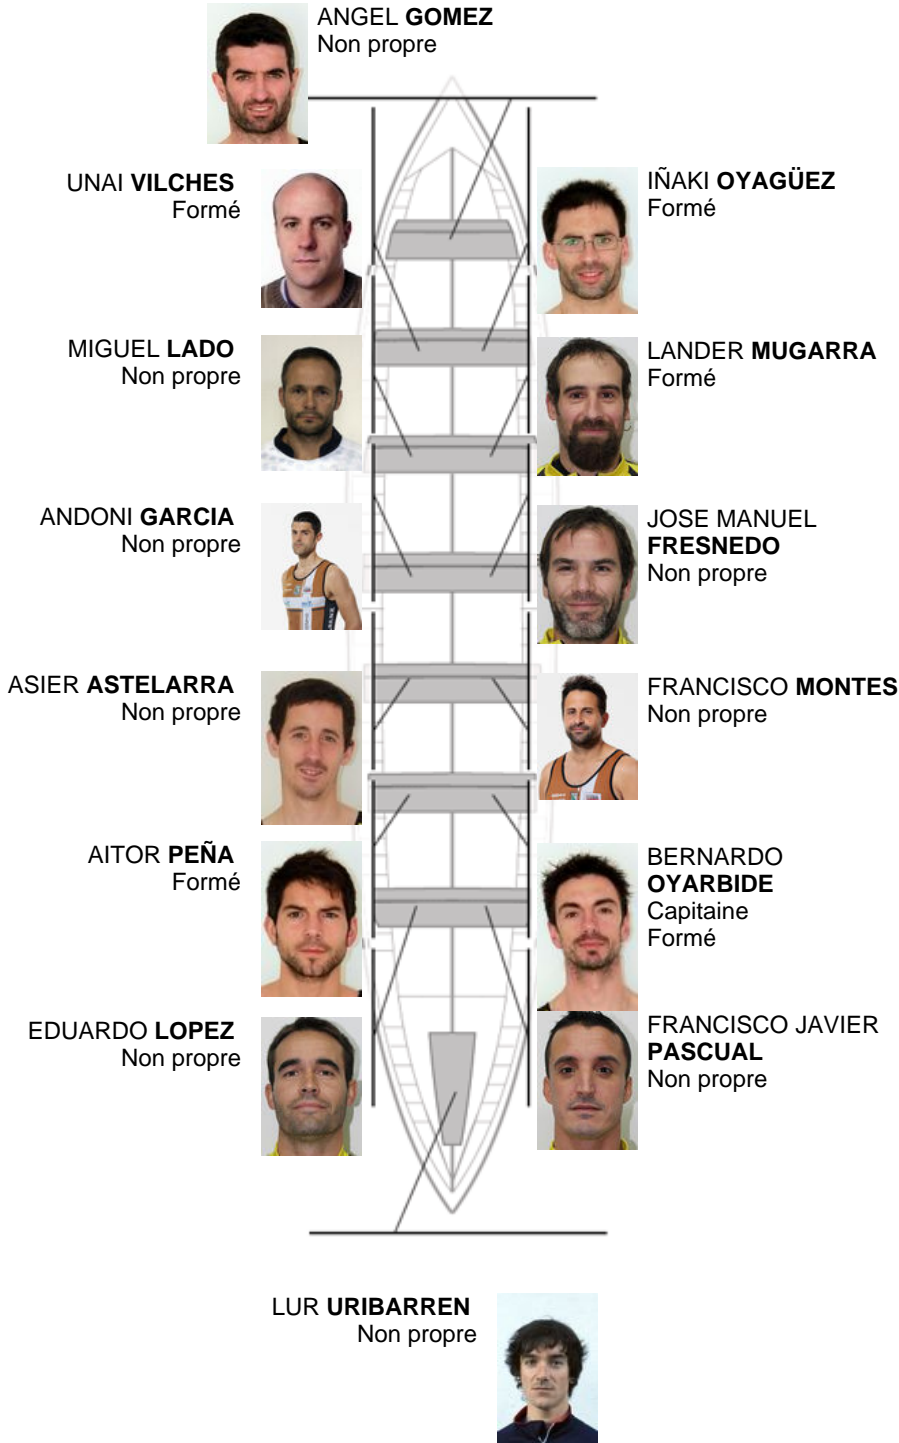

	Club	Temp	Dif	%	Points
3	PORTUGALETE EULEN	20:42,70	00:04.24	100.34%	2

Coach
ÁNGEL
GÓMEZ

Délégué
AITOR
URIBARRI

Firma y sello

Supleánts

Retraeur
~~GABRIEL SÁNCHEZ~~
SÁNCHEZ
Propre

Formé:5
Prope:
Non propre: 9